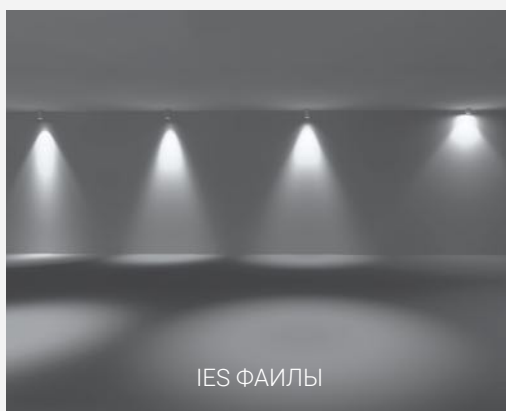

Клиент получает доступ к целому комплексу услуг и возможностей:

- Консультирование по современным светотехническим возможностям;
- Полная информация по каждому светильнику и технический каталог с развернутой информацией и фотометрическими данным;
- Каталог светильников в .3DSMAX, а так же базу светильников для расчета освещенности в формате .IES (KCC);
- Аренда образцов.