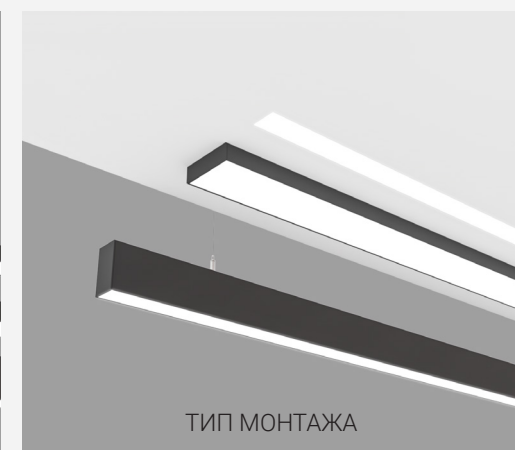

Производство ЛЕДАЛЕН дает возможность спроектировать светильник, ориентируясь на потребности клиента.

Вы можете заказать различные изменения в имеющемся ассортименте:

- Изменить размер, мощность, тип монтажа
- Поменять цветовую температуру
- Изменить тип управления (Диммирование, DALI)
- Выполнить покраску полностью или частично по каталогу RAL
- Увеличить длину монтажного и питающего тросов до 10 метров

Заказать индивидуальное производство:

- Светильник по вашему эскизу с разработкой пакета производственной документации
- Подбор комплектующих с учетом модели управления освещением
- Предоставление пакета документов для участия в тендерах и гос. закупках
- Сертификация или отказное письмо

Мы готовы произвести светильник, который подойдет именно под ваши задачи!