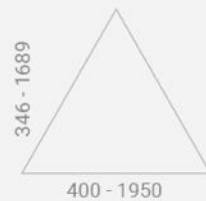

OTTO DIONE

346 - 1689
400 - 1950

OTTO MOLLE

346 - 1689
400 - 1950

ANGOLO

346 - 1689
400 - 1950

ANGOLO DOLCE

346 - 1689
400 - 1950