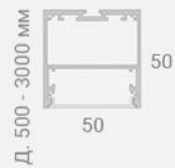

P2874

P2534

P1616

Возможность изготовления светильников индивидуальных форм и размеров

Накладной и подвесной тип монтажа с возможностью регулировки по высоте.

Возможность окраски светильника в любой цвет по RAL