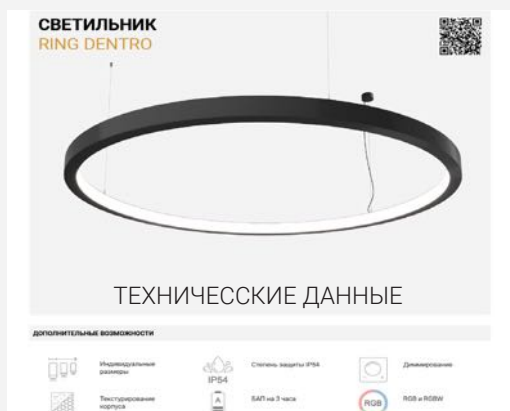

Клиент получает доступ к целому комплексу услуг и возможностей:

- Консультирование по современным светотехническим возможностям;
- Полная информация по каждому светильнику и технический каталог с развернутой информацией и фотометрическими данным;
- Каталог светильников в .3DSMAX, а так же базу светильников для расчета освещенности в формате .IES (KCC);
- Аренда образцов.