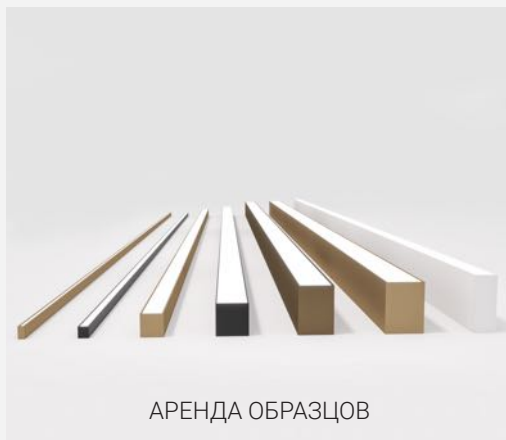

Клиент получает доступ к целому комплексу услуг и возможностей:

- Консультирование по современным светотехническим возможностям;
- Полная информация по каждому светильнику и технический каталог с развернутой информацией и фотометрическими данным;
- Каталог светильников в .3DSMAX, а так же базу светильников для расчета освещенности в формате .IES (KCC);
- Аренда образцов.