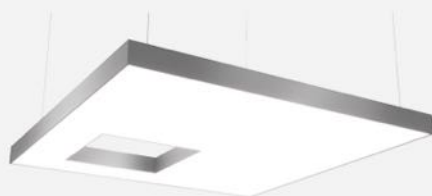

Возможность изготовления светильников с аварийными блоками питания

КВАДРАТНЫЕ ОБЪЕМНЫЕ СВЕТИЛЬНИКИ

QUADRO

400 - 1950

QUADRO OSMO

400 - 1950

400 - 1950

QUADRO FORO