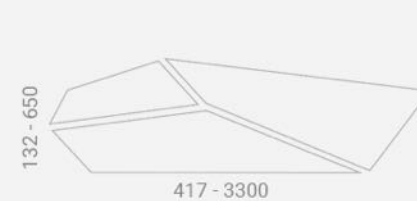

ASSIX

132 - 650
417 - 3300