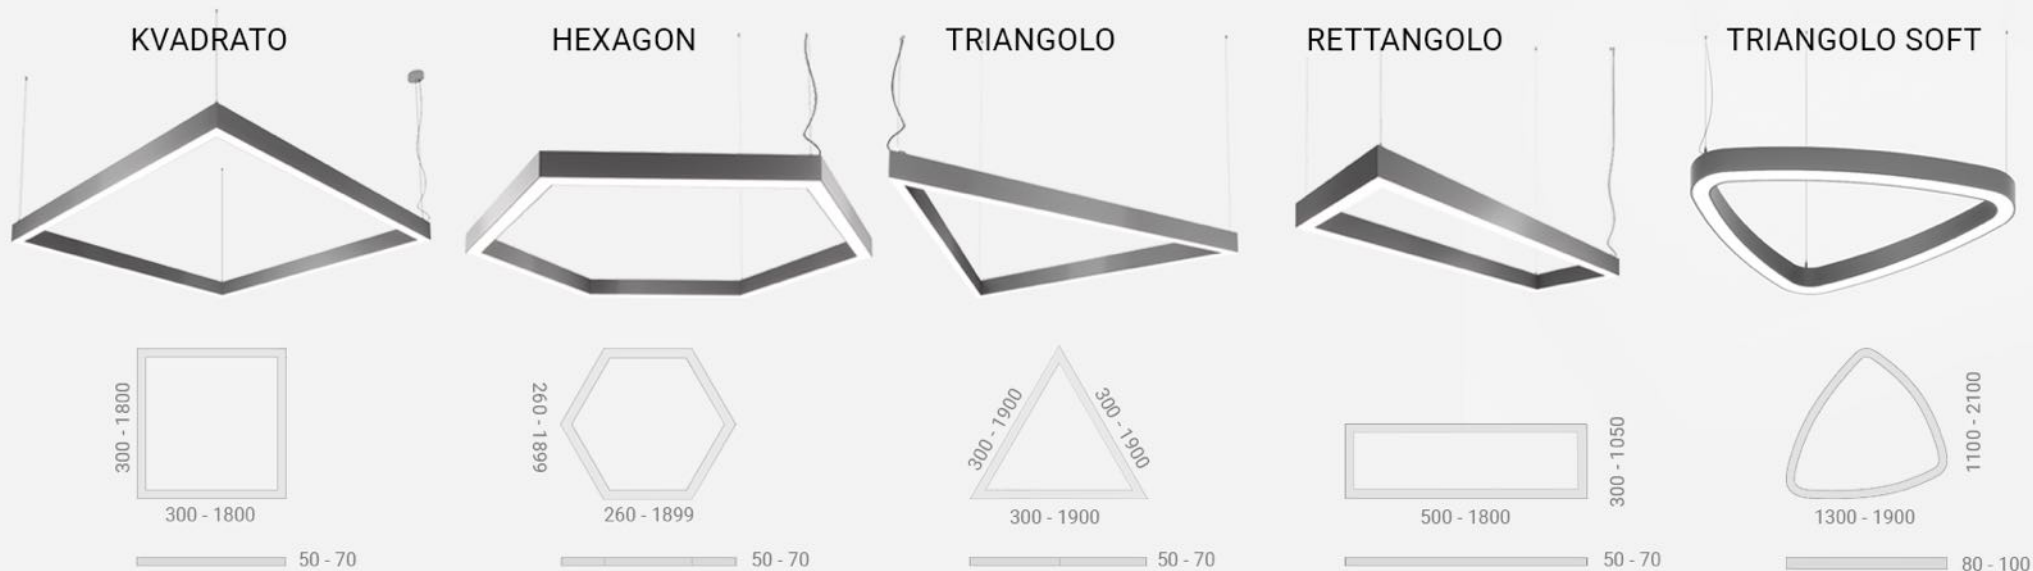

ФИГУРНЫЕ СВЕТИЛЬНИКИ

Возможность изготовления светильников индивидуальных форм и размеров