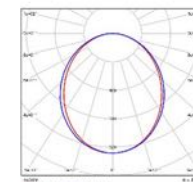

СХЕМА

ОБЩИЙ ВИД

ВИЗУАЛИЗАЦИЯ

ОСВЕЩЕННОСТЬ

Техпаспорт изделия

LINEAR P7050

№ изделия

Р	53,8 W
Фланец	5173 Im
Фланец/панель	4400 Im
η	85,00 %
Светоотдача	99,4 lm/W
ССТ	3000 K
СМ	90