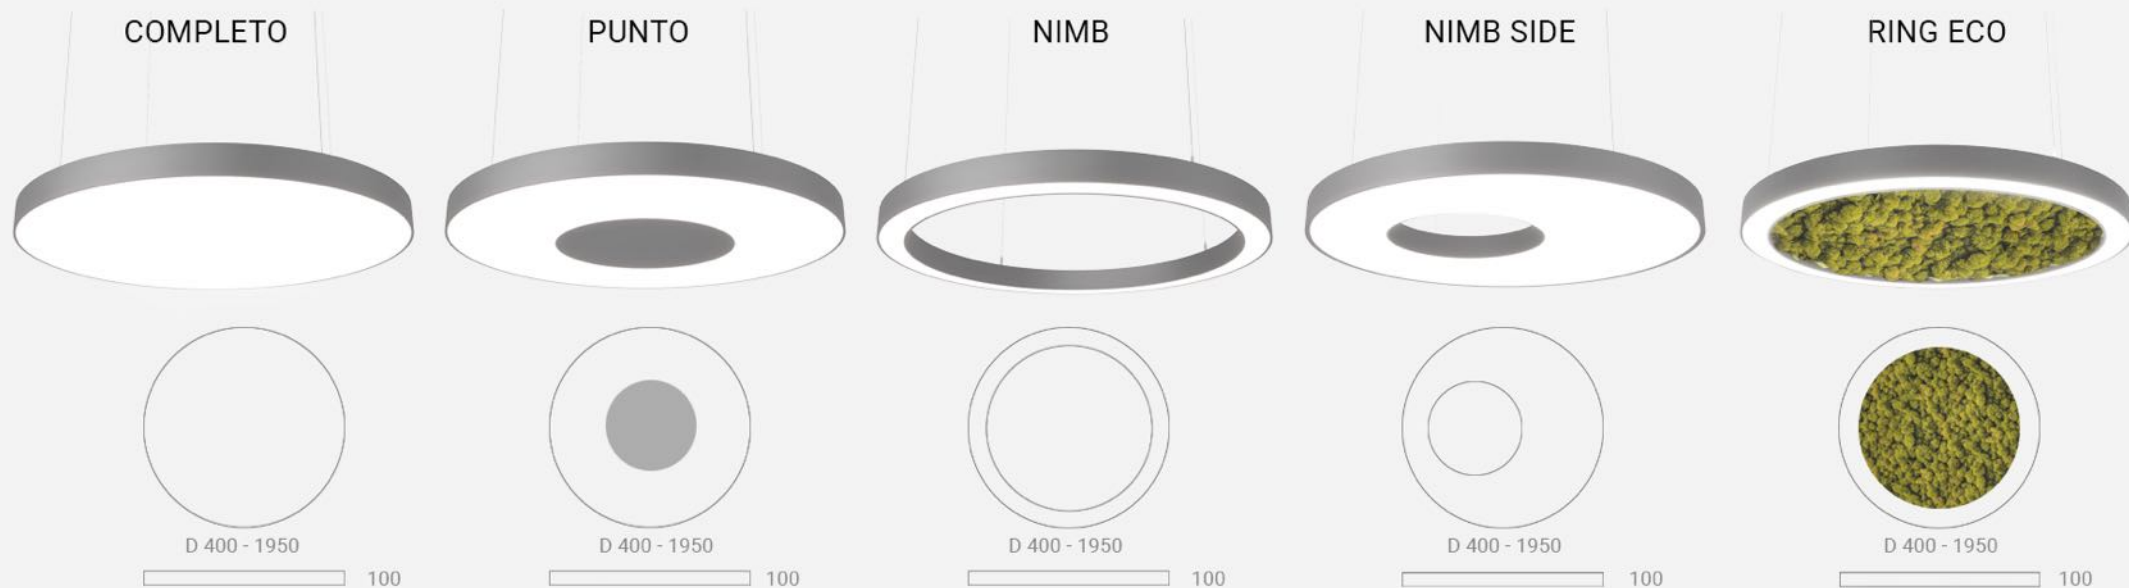

КРУГЛЫЕ ОБЪЕМНЫЕ СВЕТИЛЬНИКИ

Возможность изготовления светильников индивидуальных форм и размеров

Регулировка высоты подвеса осуществляется на корпусе светильника

Возможность окраски светильника в любой цвет по RAL

Любое декоративное покрытие: шпон, бетон, текстурированный металл

Возможность изготовления светильников с верх направленным светом

Возможность изготовления светильников с защитой IP 65

Возможность управления светильниками (диммирование)

Возможность изготовления светильников с аварийными блоками питания