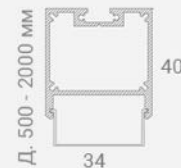

ЦИЛИНДРИЧЕСКИЕ И ПРОЗРАЧНЫЕ СВЕТИЛЬНИКИ

O90

O60

O30

O20

N4034

P04326

P2526

Возможность изготовления светильников индивидуальных форм и размеров

Регулировка высоты подвеса осуществляется на корпусе светильника

Возможность окраски светильника в любой цвет по RAL

Любое декоративное покрытие: шпон, бетон, текстурированный металл

Возможность изготовления подвесной вертикальной версии

Возможность изготовления напольной вертикальной версии

Возможность управления светильниками (диммирование)

Возможность изготовления светильников с аварийными блоками питания