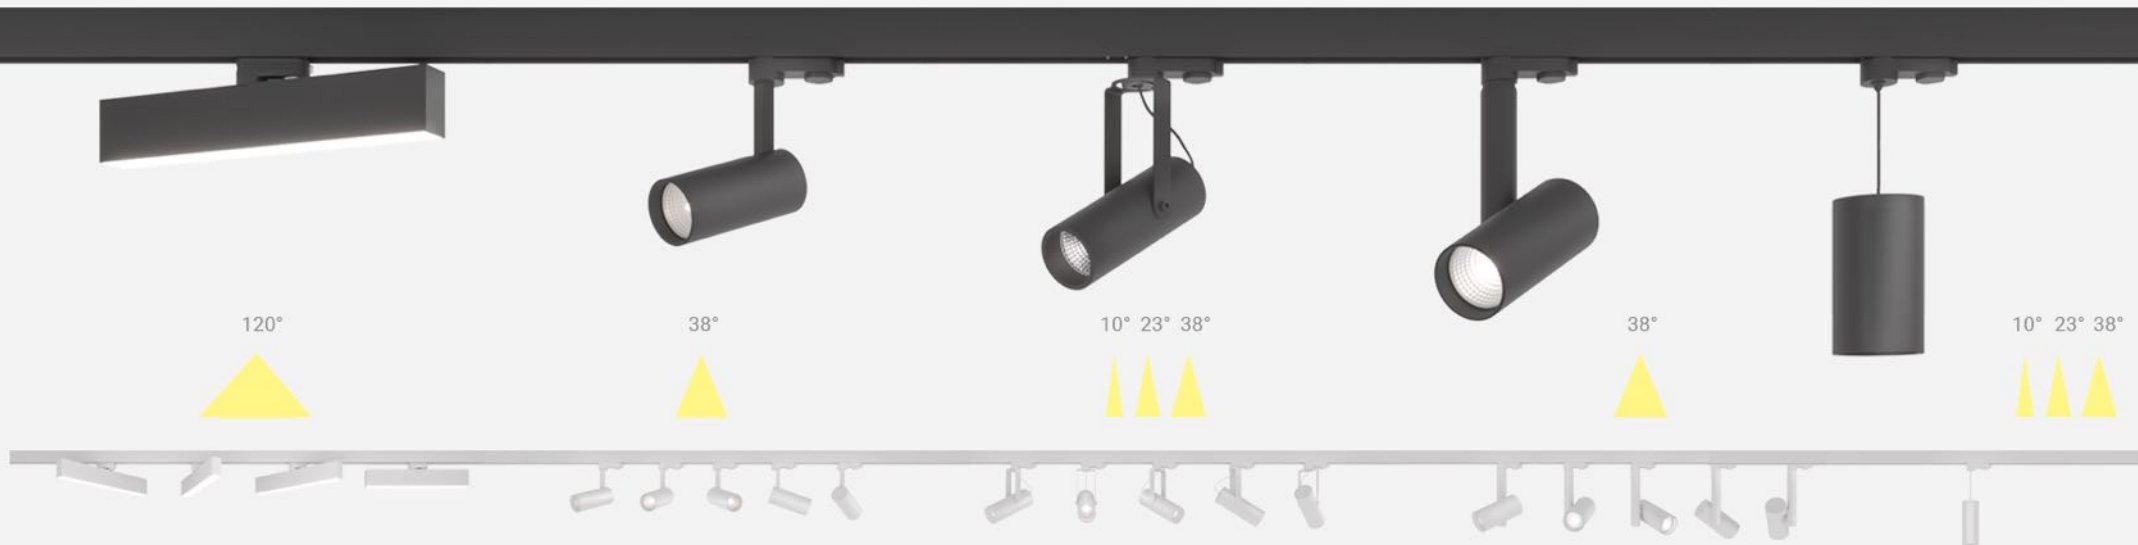

Возможность изготовления светильников с аварийными блоками питания

ТРЕКОВЫЕ СВЕТИЛЬНИКИ

STAR LINE S

NEMBUS

CHRONO

ARCUS

STAR ORRA

Специальные светильники для продуктовых магазинов выгодно подчеркнут достоинства вашего товара