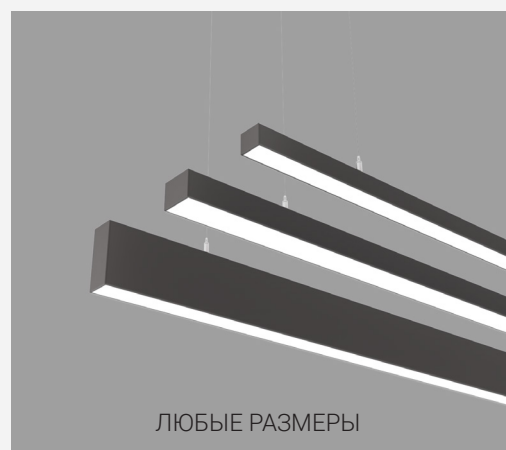

Производство ЛЕДАЛЕН дает возможность спроектировать светильник, ориентируясь на потребности клиента.

Вы можете заказать различные изменения в имеющемся ассортименте:

- Изменить размер, мощность, тип монтажа
- Поменять цветовую температуру
- Изменить тип управления (Диммирование, DALI)
- Выполнить покраску полностью или частично по каталогу RAL
- Увеличить длину монтажного и питающего тросов до 10 метров

Заказать индивидуальное производство:

- Светильник по вашему эскизу с разработкой пакета производственной документации
- Подбор комплектующих с учетом модели управления освещением
- Предоставление пакета документов для участия в тендерах и гос. закупках
- Сертификация или отказное письмо

Мы готовы произвести светильник, который подойдет именно под ваши задачи!