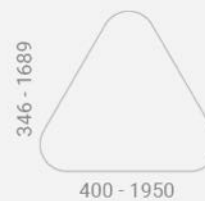

OTTO DIONE

346 - 1689
400 - 1950

OTTO MOLLE

346 - 1689
400 - 1950

ANGOLO

346 - 1689
400 - 1950

ANGOLO DOLCE

346 - 1689
400 - 1950