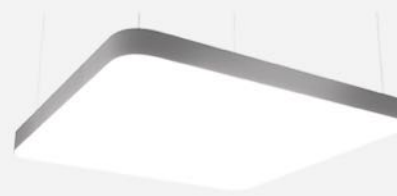

QUADRO SOLO

400 - 1950

400 - 1950