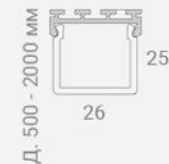

P2526

Возможность изготовления светильников индивидуальных форм и размеров