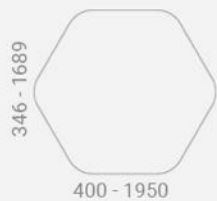

OTTO DIONE

346 - 1689
400 - 1950

OTTO MOLLE

346 - 1689
400 - 1950

ANGOLO

346 - 1689
400 - 1950

ANGOLO DOLCE

346 - 1689
400 - 1950