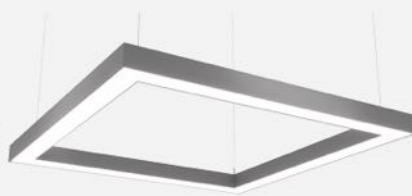

Возможность изготовления светильников с аварийными блоками питания

КВАДРАТНЫЕ ОБЪЕМНЫЕ СВЕТИЛЬНИКИ

QUADRO

400 - 1950

QUADRO OSMO

400 - 1950

400 - 1950

QUADRO FORO