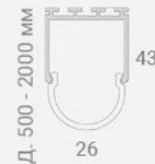

ЦИЛИНДРИЧЕСКИЕ И ПРОЗРАЧНЫЕ СВЕТИЛЬНИКИ

O90

O60

O30

O20

N4034

P04326

P2526

Возможность изготовления светильников индивидуальных форм и размеров

Регулировка высоты подвеса осуществляется на корпусе светильника

Возможность окраски светильника в любой цвет по RAL

Любое декоративное покрытие: шпон, бетон, текстурированный металл

Возможность изготовления подвесной вертикальной версии

Возможность изготовления напольной вертикальной версии

Возможность управления светильниками (диммирование)

Возможность изготовления светильников с аварийными блоками питания