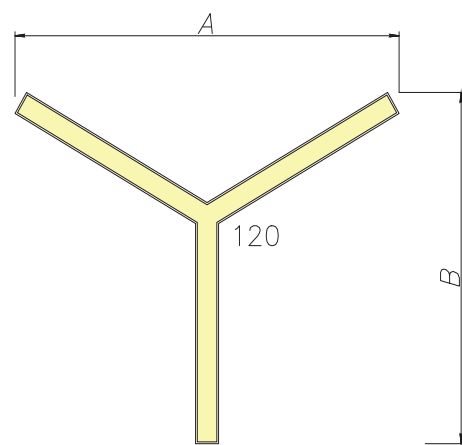

ЧЕРТЕЖ на светильник серии

Y

Размеры

Y 15W

Y 52W

Y 78W

Y 104W

Виг снизу

Общий план

Сечение профиля

Монтаж подвесной системы

EAC

Сделано в России

Завод-изготовитель ООО «ТРАНСИНЖИНИРИНГ»
8 (800) 555-07-33 www.ledalen.ru