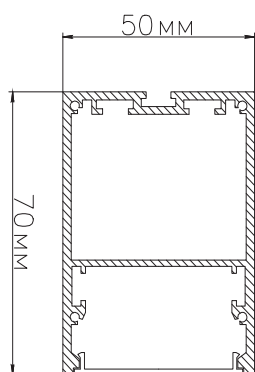

Сечение профиля