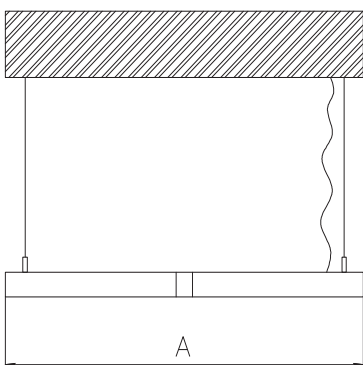

ЧЕРТЕЖ на светильник серии

Y

Размеры

Y 15W

Y 52W

Y 78W

Y 104W

Виг снизу

Общий план

Сечение профиля

Монтаж подвесной системы

EAC

Сделано в России

Завод-изготовитель ООО «ТРАНСИНЖИНИРИНГ»
8 (800) 555-07-33 www.ledalen.ru