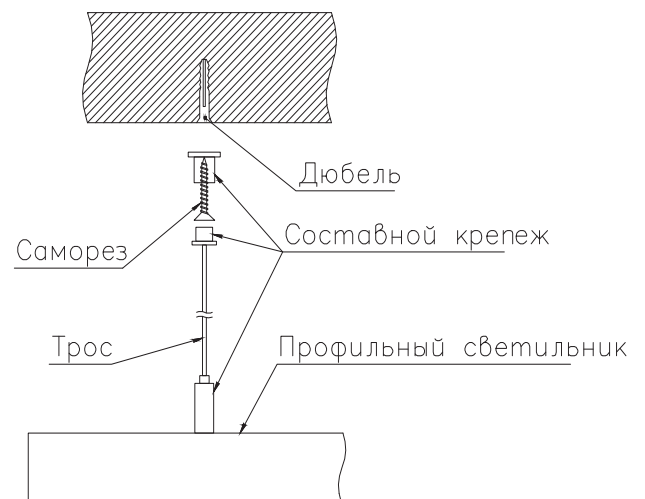

Монтаж подвесной системы