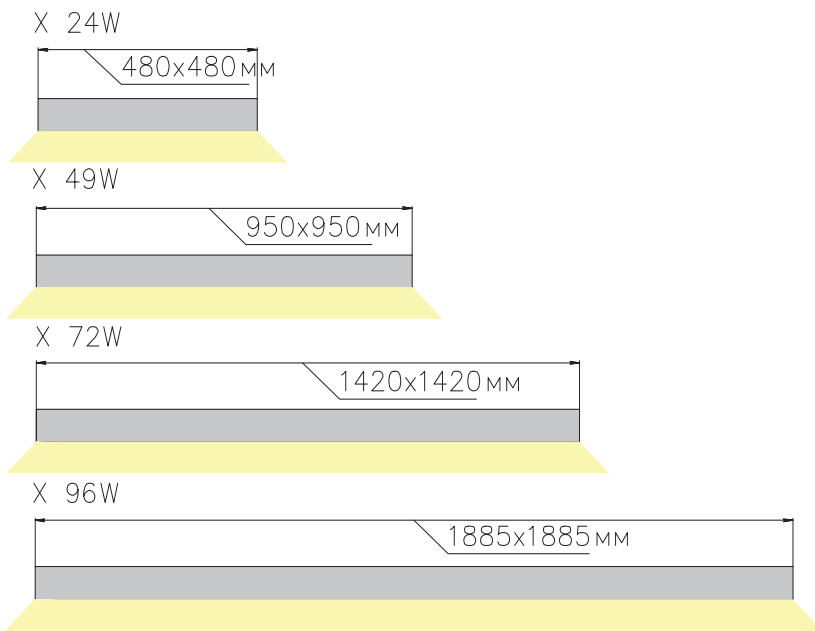

ЧЕРТЕЖ на светильник серии

X

Размеры

Общий план

Сечение профиля

Вид снизу

Монтаж подвесной системы

EAC