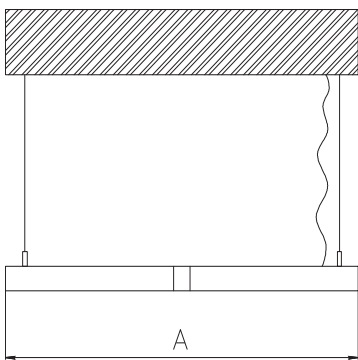

ЧЕРТЕЖ на светильник серии

X

Размеры

Общий план

Сечение профиля

Вид снизу

Монтаж подвесной системы

EAC