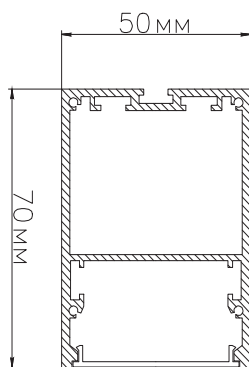

ЧЕРТЕЖ на светильник серии

X

Размеры

Общий план

Сечение профиля

Вид снизу

Монтаж подвесной системы

EAC