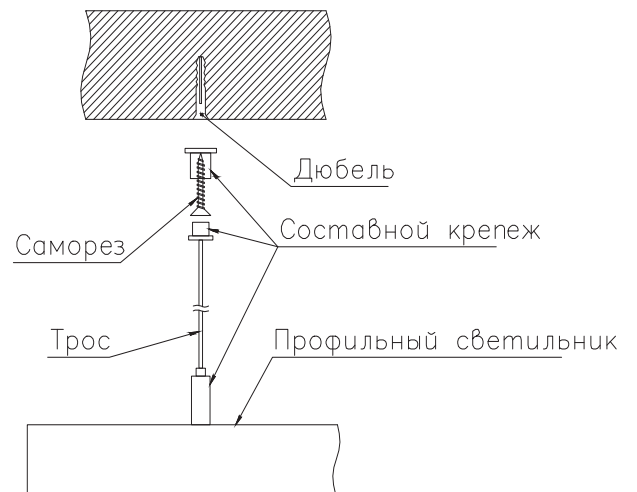

ЧЕРТЕЖ на светильник серии

X

Размеры

Общий план

Сечение профиля

Вид снизу

Монтаж подвесной системы

EAC