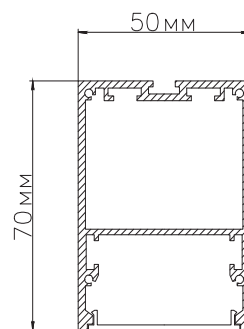

ЧЕРТЕЖ на светильник серии **TRIANGOLO TRIO**

Размеры

TRIANGOLO TRIO 117W

TRIANGOLO TRIO 339W

Сечение профиля

Вид сбоку

Вид снизу

Монтаж подвесной системы