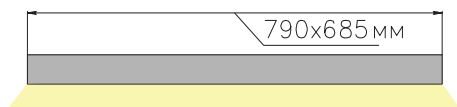

ЧЕРТЕЖ на светильник серии **TRIANGOLO TRIO**

Размеры

TRIANGOLO TRIO 117W

TRIANGOLO TRIO 339W

Сечение профиля

Вид сбоку

Вид снизу

Монтаж подвесной системы