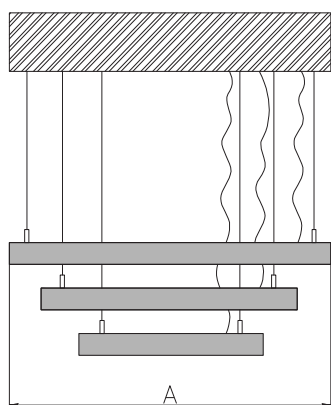

ЧЕРТЕЖ на светильник серии **TRIANGOLO TRIO**

Размеры

TRIANGOLO TRIO 117W

TRIANGOLO TRIO 339W

Сечение профиля

Вид сбоку

Вид снизу

Монтаж подвесной системы