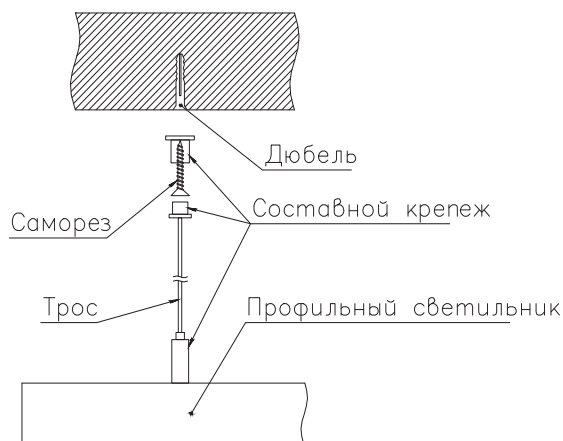

ЧЕРТЕЖ на светильник серии **TRIANGOLO TRIO**

Размеры

TRIANGOLO TRIO 117W

TRIANGOLO TRIO 339W

Сечение профиля

Вид сбоку

Вид снизу

Монтаж подвесной системы