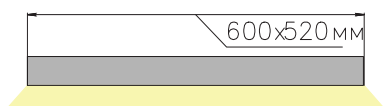

ЧЕРТЕЖ на светильник серии **TRIANGOLO TRIO**

Размеры

TRIANGOLO TRIO 117W

TRIANGOLO TRIO 339W

Сечение профиля

Вид сбоку

Вид снизу

Монтаж подвесной системы