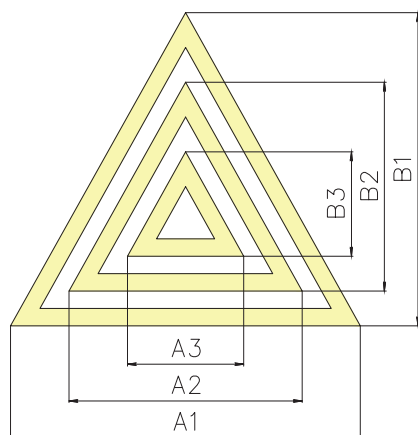

ЧЕРТЕЖ на светильник серии **TRIANGOLO TRIO**

Размеры

TRIANGOLO TRIO 117W

TRIANGOLO TRIO 339W

Сечение профиля

Вид сбоку

Вид снизу

Монтаж подвесной системы