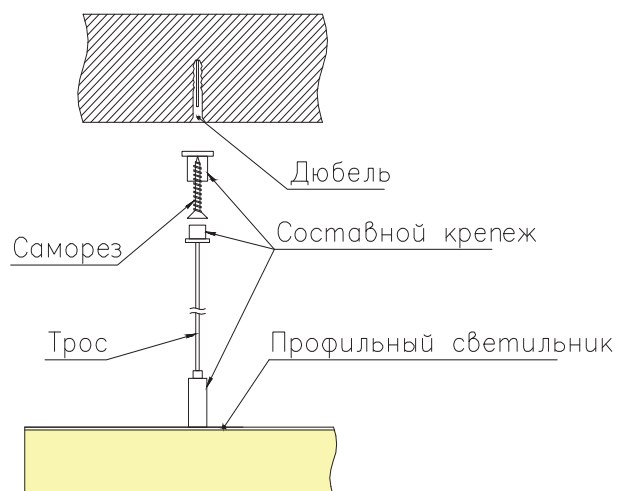

Монтаж подвесной системы

Сделано в России

Завод-изготовитель ООО «ТРАНСИНЖИНИРИНГ»
8 (800) 555-07-33 www.ledalen.ru