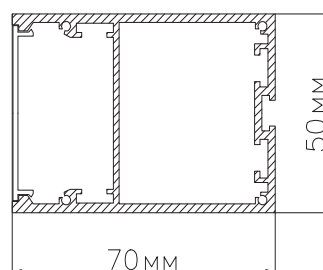

Сечение профиля