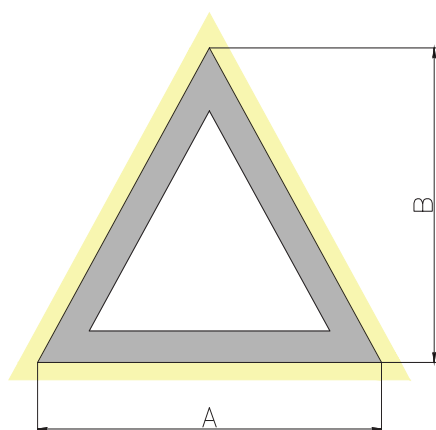

ЧЕРТЕЖ на светильник серии TRIANGOLO SIDE

Размеры

TRIANGOLO SIDE 24W

TRIANGOLO SIDE 54W

TRIANGOLO SIDE 84W

TRIANGOLO SIDE 147W

Общий план

Вид снизу