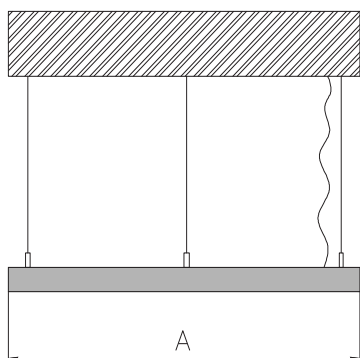

ЧЕРТЕЖ на светильник серии TRIANGOLO SIDE

Размеры

TRIANGOLO SIDE 24W

TRIANGOLO SIDE 54W

TRIANGOLO SIDE 84W

TRIANGOLO SIDE 147W

Общий план

Вид снизу