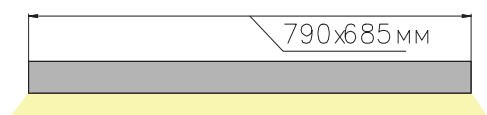

### Размеры

TRIANGOLO DUO 93W

TRIANGOLO DUO 255W