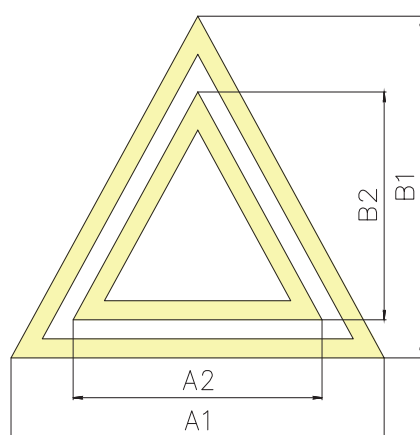

ЧЕРТЕЖ на светильник серии **TRIANGOLO DUO**

Размеры

TRIANGOLO DUO 93W

TRIANGOLO DUO 255W

Общий план

Вид снизу

Сечение профиля

Монтаж подвесной системы

Сделано в России

Завод-изготовитель ООО «ТРАНСИНЖИНИРИНГ»
8 (800) 555-07-33 www.ledalen.ru