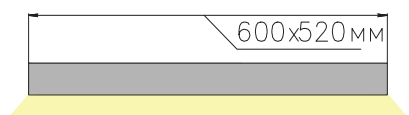

### Размеры

TRIANGOLO DUO 93W

TRIANGOLO DUO 255W