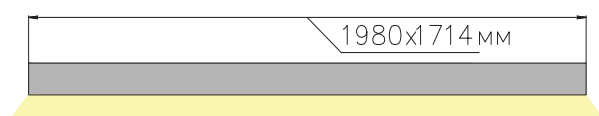

### Размеры

TRIANGOLO DUO 93W

TRIANGOLO DUO 255W