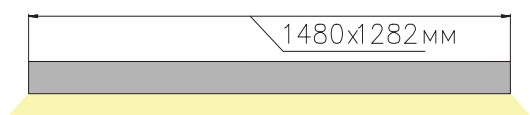

### Размеры

TRIANGOLO DUO 93W

TRIANGOLO DUO 255W