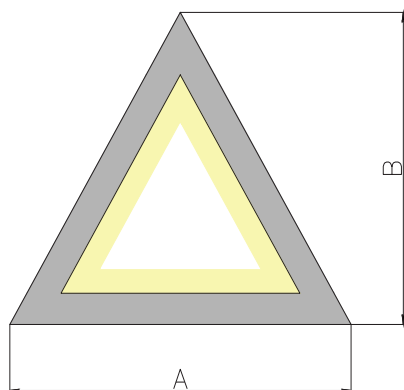

ЧЕРТЕЖ на светильник серии **TRIANGOLO DENTRO**

Размеры

TRIANGOLO DENTRO 24W

400x346 мм

TRIANGOLO DENTRO 54W

790x685 мм

TRIANGOLO DENTRO 84W

1175x1018 мм

TRIANGOLO DENTRO 147W

1980x1715 мм

Сечение профиля

Общий план

Вид снизу

Монтаж подвесной системы

Сделано в России

Завод-изготовитель ООО «ТРАНСИНЖИНИРИНГ»
8 (800) 555-07-33 www.ledalen.ru