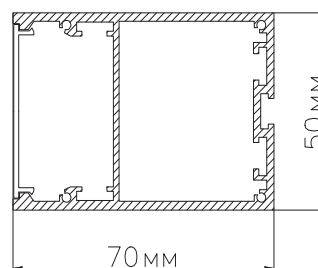

ЧЕРТЕЖ на светильник серии **TRIANGOLO DENTRO**

Размеры

TRIANGOLO DENTRO 24W

400x346 мм

TRIANGOLO DENTRO 54W

790x685 мм

TRIANGOLO DENTRO 84W

1175x1018 мм

TRIANGOLO DENTRO 147W

1980x1715 мм

Сечение профиля

Общий план

Вид снизу

Монтаж подвесной системы

Сделано в России

Завод-изготовитель ООО «ТРАНСИНЖИНИРИНГ»
8 (800) 555-07-33 www.ledalen.ru