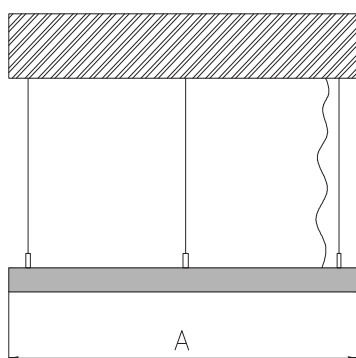

ЧЕРТЕЖ на светильник серии **TRIANGOLO DENTRO**

Размеры

TRIANGOLO DENTRO 24W

400x346 мм

TRIANGOLO DENTRO 54W

790x685 мм

TRIANGOLO DENTRO 84W

1175x1018 мм

TRIANGOLO DENTRO 147W

1980x1715 мм

Сечение профиля

Общий план

Вид снизу

Монтаж подвесной системы

Сделано в России

Завод-изготовитель ООО «ТРАНСИНЖИНИРИНГ»
8 (800) 555-07-33 www.ledalen.ru