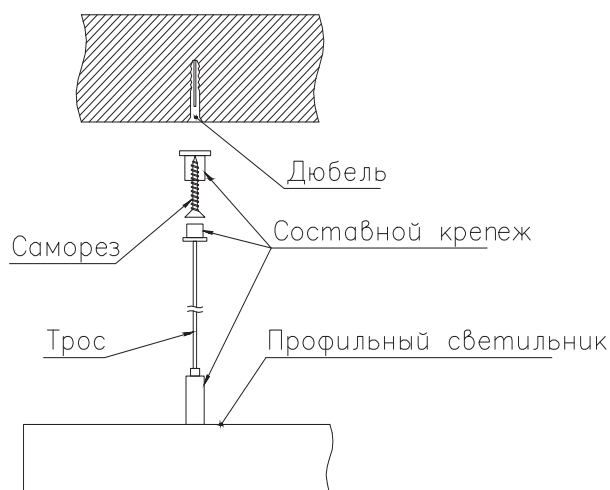

TRIANGOLO DENTRO 147W

1980x1715 мм

Сечение профиля

Общий план

Вид снизу

Монтаж подвесной системы

Сделано в России

Завод-изготовитель ООО «ТРАНСИНЖИНИРИНГ»
8 (800) 555-07-33 www.ledalen.ru