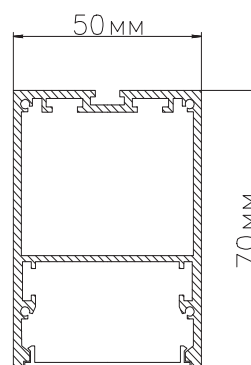

ЧЕРТЕЖ на светильник серии

TRIANGOLO

Размеры

TRIANGOLO 24W

400x346 мм

TRIANGOLO 54W

790x685 мм

TRIANGOLO 84W

1175x1018 мм

TRIANGOLO 147W

1980x1715 мм

Сечение профиля

Общий план

Вид снизу

Монтаж подвесной системы

Сделано в России