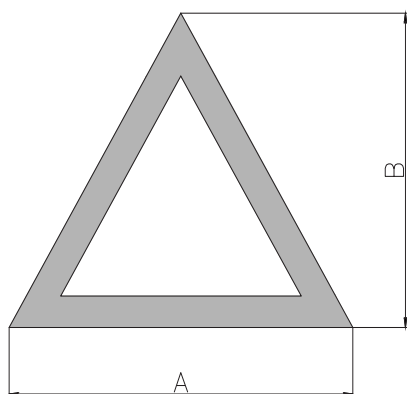

ЧЕРТЕЖ на светильник серии

TRIANGOLO

Размеры

TRIANGOLO 24W

400x346 мм

TRIANGOLO 54W

790x685 мм

TRIANGOLO 84W

1175x1018 мм

TRIANGOLO 147W

1980x1715 мм

Сечение профиля

Общий план

Вид снизу

Монтаж подвесной системы

Сделано в России