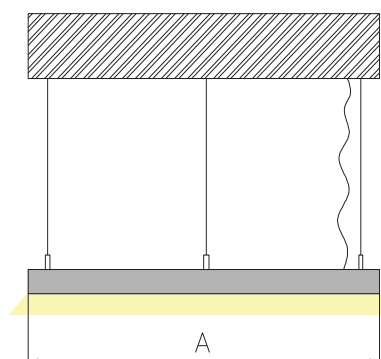

1175x1018 мм

TRIANGOLO 147W

1980x1715 мм

Сечение профиля

Общий план

Вид снизу

Монтаж подвесной системы

Сделано в России