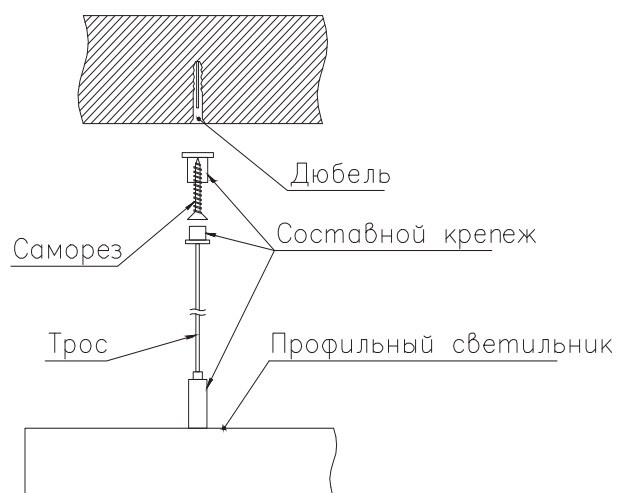

1175x1018 мм

TRIANGOLO 147W

1980x1715 мм

Сечение профиля

Общий план

Вид снизу

Монтаж подвесной системы

Сделано в России