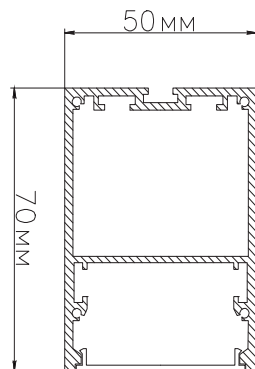

ЧЕРТЕЖ на светильник серии

TORRO

Размеры

TORRO 36W

TORRO 56W

TORRO 72W

Виг снизу

Монтаж подвесной системы

Общий план

Сечение профиля

EAC

Сделано в России

Завод-изготовитель ООО «ТРАНСИНЖИНИРИНГ»
8 (800) 555-07-33 www.ledalen.ru