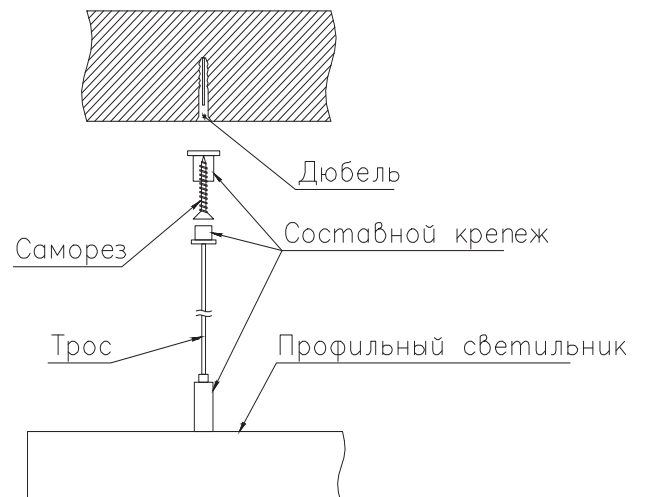

Сечение профиля