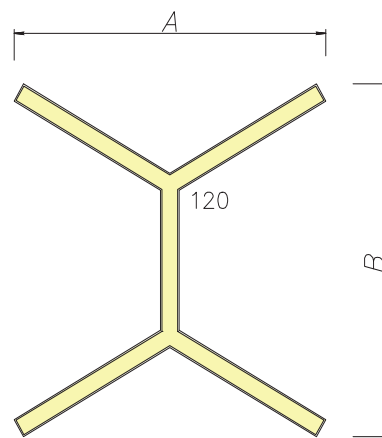

ЧЕРТЕЖ на светильник серии

TORRO

Размеры

TORRO 36W

TORRO 56W

TORRO 72W

Виг снизу

Монтаж подвесной системы