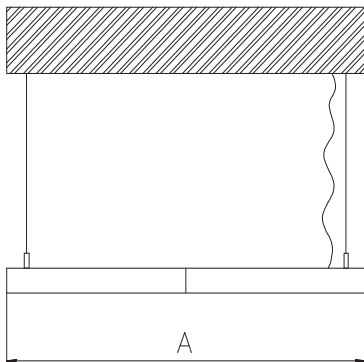

ЧЕРТЕЖ на светильник серии

TORRO

Размеры

TORRO 36W

TORRO 56W

TORRO 72W

Виг снизу

Монтаж подвесной системы

Общий план

Сечение профиля

EAC

Сделано в России

Завод-изготовитель ООО «ТРАНСИНЖИНИРИНГ»
8 (800) 555-07-33 www.ledalen.ru