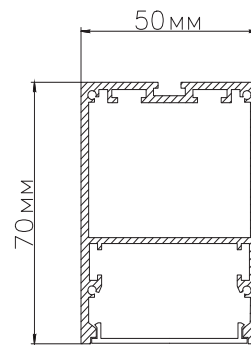

#### Размеры

RETTANGOLO XL 116W

RETTANGOLO XL 130W

RETTANGOLO XL 142W

#### Сечение профиля