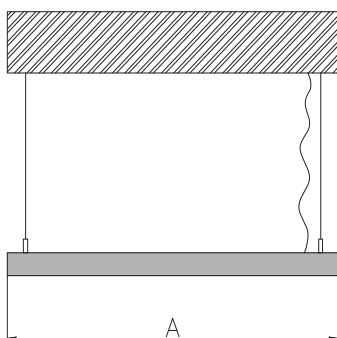

Монтаж подвесной системы

Общий план