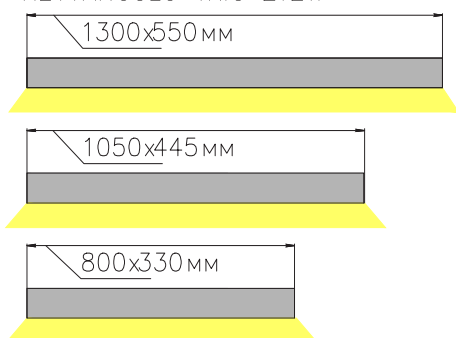

### Размеры

RETTANGOLO TRIO 212W

RETTANGOLO TRIO 292W

Вид сбоку

Вид снизу

### Сечение профиля