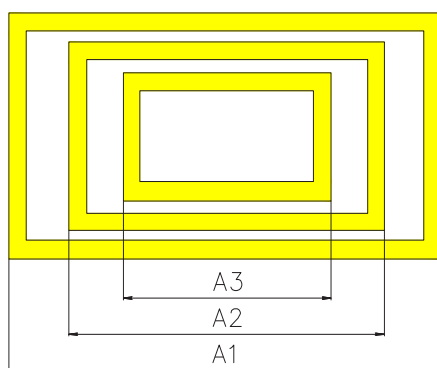

### Размеры

RETTANGOLO TRIO 212W

RETTANGOLO TRIO 292W

Вид сбоку

Вид снизу

### Сечение профиля