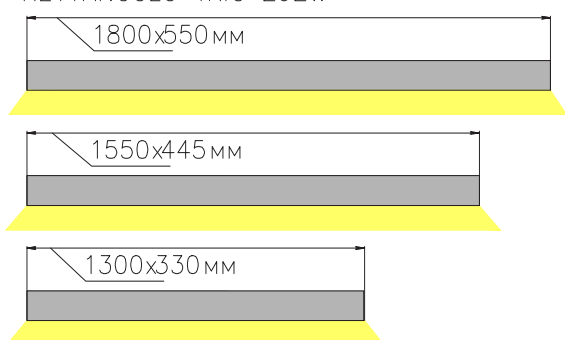

### Размеры

RETTANGOLO TRIO 212W

RETTANGOLO TRIO 292W

Вид сбоку

Вид снизу

### Сечение профиля