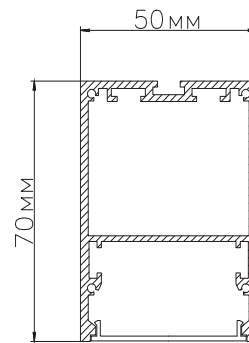

#### Размеры

RETTANGOLO S 38W

540x295мм

RETTANGOLO S 64W

1037x295мм

RETTANGOLO S 90W

1535x295мм

#### Сечение профиля