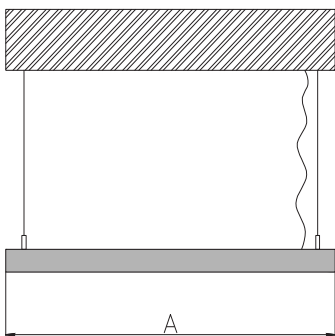

ЧЕРТЕЖ на светильник серии

RETTANGOLO S

Размеры

RETTANGOLO S 38W

540x295мм

RETTANGOLO S 64W

1037x295мм

RETTANGOLO S 90W

1535x295мм

Сечение профиля

Общий план

Вид снизу

Монтаж подвесной системы

Сделано в России

Завод-изготовитель ООО «ТРАНСИНЖИНИРИНГ»

8 (800) 555-07-33 www.ledalen.ru