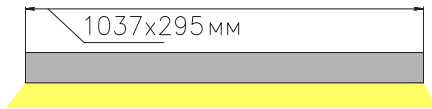

#### Размеры

RETTANGOLO S 38W

540x295мм

RETTANGOLO S 64W

1037x295мм

RETTANGOLO S 90W

1535x295мм

#### Сечение профиля