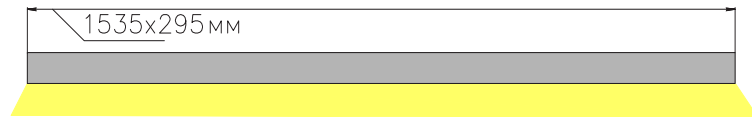

#### Размеры

RETTANGOLO S 38W

540x295мм

RETTANGOLO S 64W

1037x295мм

RETTANGOLO S 90W

1535x295мм

#### Сечение профиля