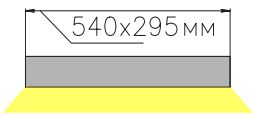

#### Размеры

RETTANGOLO S 38W

540x295мм

RETTANGOLO S 64W

1037x295мм

RETTANGOLO S 90W

1535x295мм