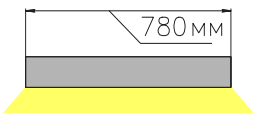

ЧЕРТЕЖ на светильник серии **RETTANGOLO M**

Размеры

RETTANGOLO M 64W

RETTANGOLO M 90W

RETTANGOLO M 116W

Сечение профиля

Общий план

Вид снизу