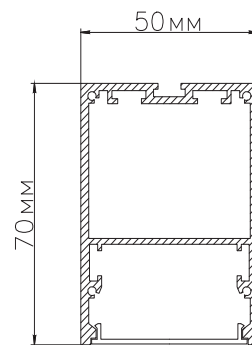

ЧЕРТЕЖ на светильник серии **RETTANGOLO M**

Размеры

RETTANGOLO M 64W

RETTANGOLO M 90W

RETTANGOLO M 116W

Сечение профиля

Общий план

Вид снизу