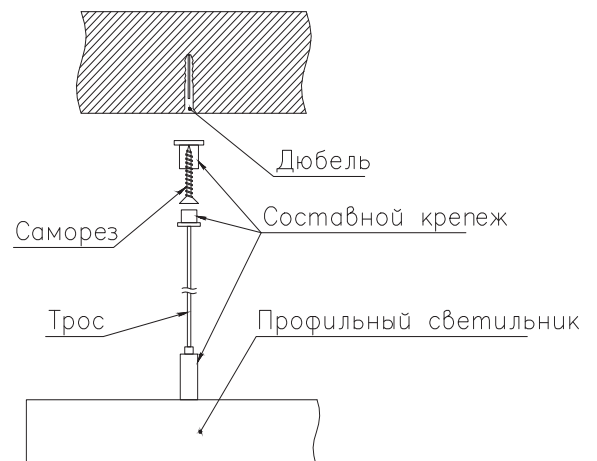

Монтаж подвесной системы

Сделано в России

Завод-изготовитель ООО «ТРАНСИНЖИНИРИНГ»

8 (800) 555-07-33 www.ledalen.ru