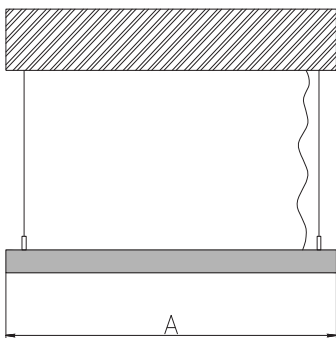

ЧЕРТЕЖ на светильник серии **RETTANGOLO M**

Размеры

RETTANGOLO M 64W

RETTANGOLO M 90W

RETTANGOLO M 116W

Сечение профиля

Общий план

Вид снизу