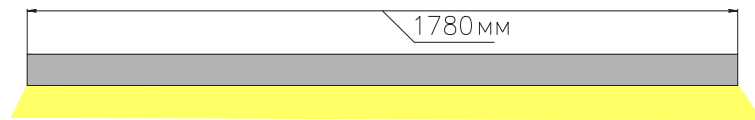

ЧЕРТЕЖ на светильник серии **RETTANGOLO M**

Размеры

RETTANGOLO M 64W

RETTANGOLO M 90W

RETTANGOLO M 116W

Сечение профиля

Общий план

Вид снизу