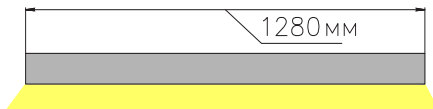

ЧЕРТЕЖ на светильник серии **RETTANGOLO M**

Размеры

RETTANGOLO M 64W

RETTANGOLO M 90W

RETTANGOLO M 116W

Сечение профиля

Общий план

Вид снизу