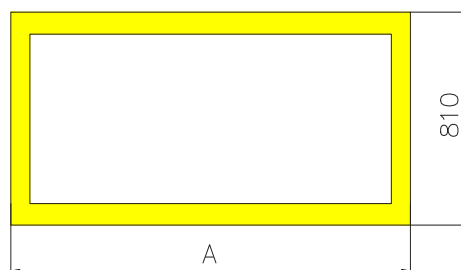

ЧЕРТЕЖ на светильник серии

RETTANGOLO L

Размеры

Сечение профиля

Общий план

Вид снизу

Монтаж подвесной системы

Сделано в России

Завод-изготовитель ООО «ТРАНСИНЖИНИРИНГ»

8 (800) 555-07-33 www.ledalen.ru