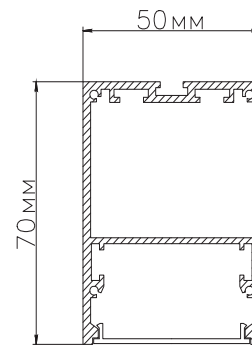

#### Размеры

RETTANGOLO L 64W

RETTANGOLO L 78W

RETTANGOLO L 90W

#### Сечение профиля