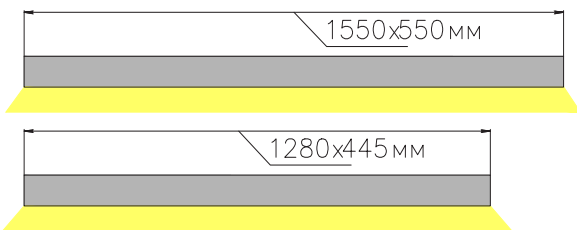

### Размеры

RETTANGOLO DUO 134W

RETTANGOLO DUO 188W

Общий план

Вид снизу

### Сечение профиля