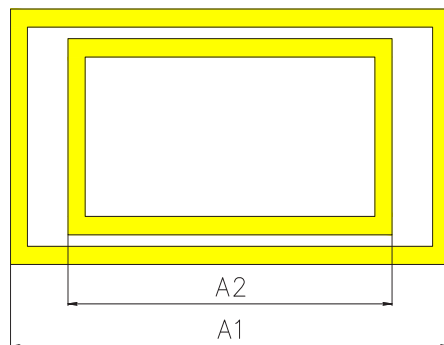

### Размеры

RETTANGOLO DUO 134W

RETTANGOLO DUO 188W

Общий план

Вид снизу

### Сечение профиля