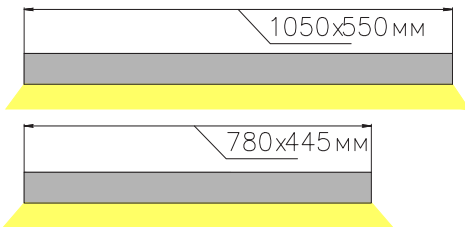

### Размеры

RETTANGOLO DUO 134W

RETTANGOLO DUO 188W

Общий план

Вид снизу

### Сечение профиля