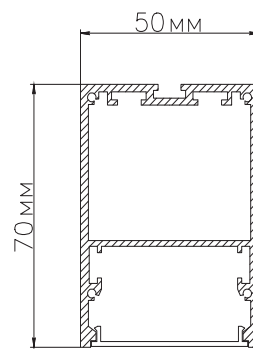

### Размеры

RETTANGOLO DUO 134W

RETTANGOLO DUO 188W

Общий план

Вид снизу

### Сечение профиля