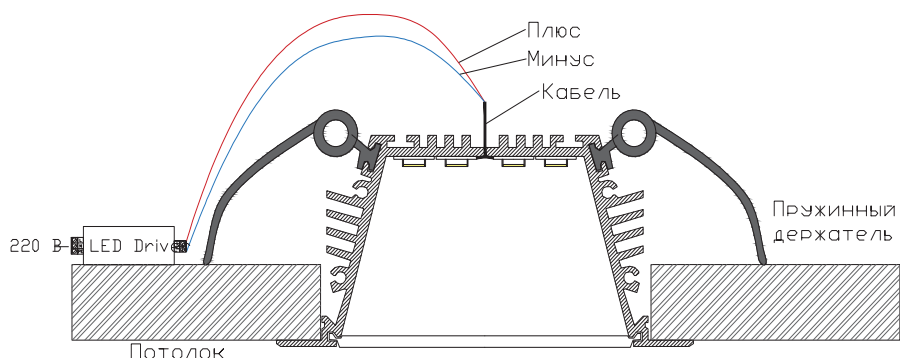

ЧЕРТЕЖ на светильник серии

LINEAR V 4693

Размеры

LINEAR V4693 26W

LINEAR V4693 52W

LINEAR V4693 78W

LINEAR V4693 104W

Монтаж встраиваемого профиля