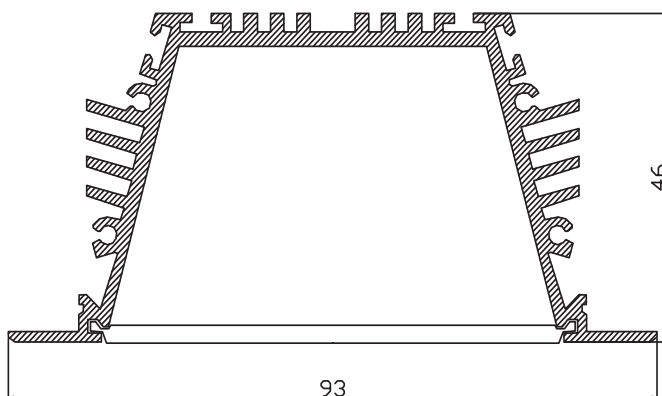

Сечение профиля

Сделано в России

Завод-изготовитель ООО «ТРАНСИНЖИНИРИНГ»
8 (800) 555-07-33 www.ledalen.ru