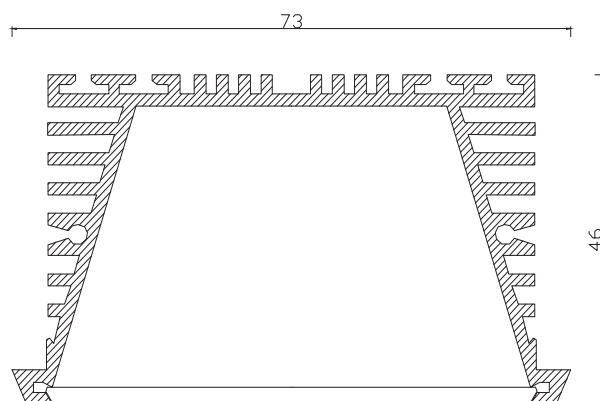

Сделано в России

Завод-изготовитель ООО «ТРАНСИНЖИНИРИНГ»
8 (800) 555-07-33 www.ledalen.ru