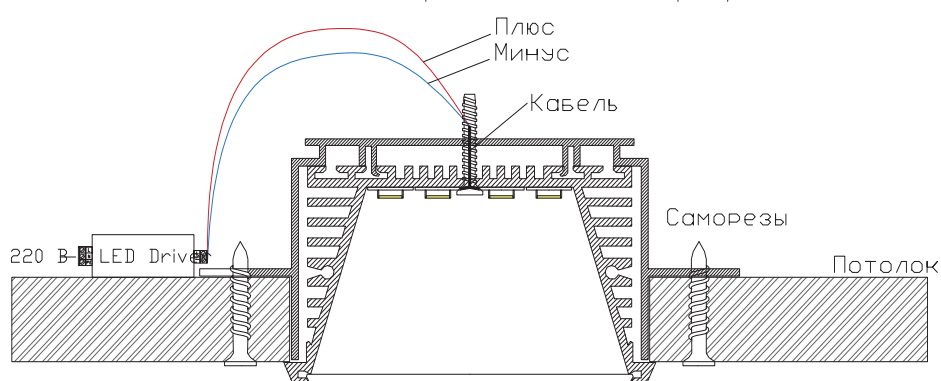

ЧЕРТЕЖ на светильник серии

LINEAR V 4673

Размеры

LINEAR V4673 13W

LINEAR V4673 26W

LINEAR V4673 39W

LINEAR V4673 52W

Монтаж встраиваемого профиля