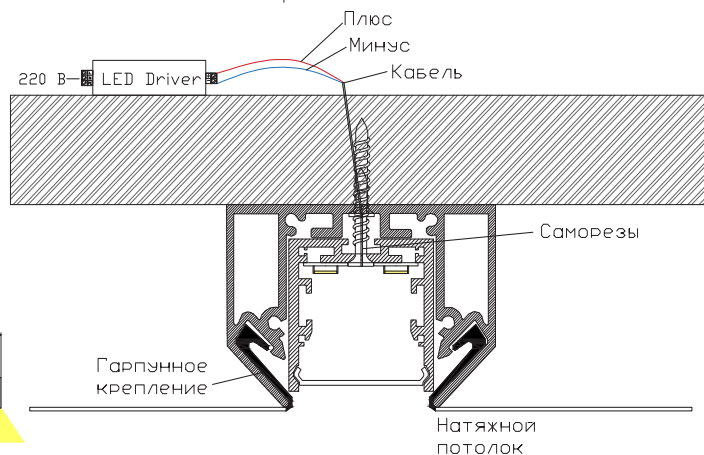

ЧЕРТЕЖ на светильник серии **LINEAR V 4164**

Размеры

LINEAR V4164 13W

LINEAR V4164 26W

LINEAR V4164 39W

LINEAR V4164 52W

LINEAR V4164 65W

LINEAR V4164 78W

Сечение профиля

Монтаж встраиваемой системы

Сделано в России

Завод-изготовитель ООО «ТРАНСИНЖИНИРИНГ»
8 (800) 555-07-33 www.ledalen.ru