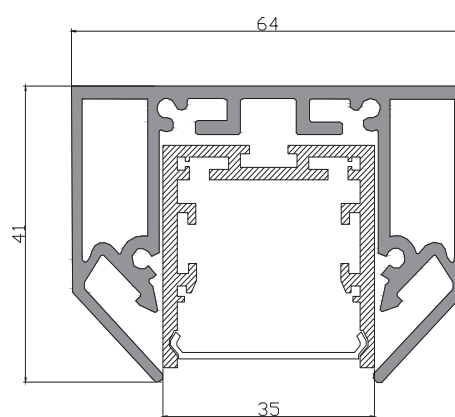

ЧЕРТЕЖ на светильник серии **LINEAR V 4164**

Размеры

LINEAR V4164 13W

LINEAR V4164 26W

LINEAR V4164 39W

LINEAR V4164 52W

LINEAR V4164 65W

LINEAR V4164 78W

Сечение профиля

Монтаж встраиваемой системы

Сделано в России

Завод-изготовитель ООО «ТРАНСИНЖИНИРИНГ»
8 (800) 555-07-33 www.ledalen.ru