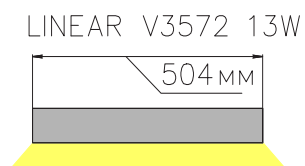

ЧЕРТЕЖ на светильник серии

LINEAR V 3572

Размеры

Сечение профиля

Монтаж встраиваемой системы

Сделано в России

Завод-изготовитель ООО «ТРАНСИНЖИНИРИНГ»
8 (800) 555-07-33 www.ledalen.ru