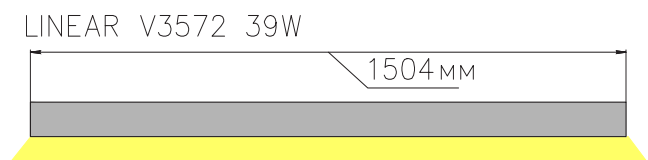

ЧЕРТЕЖ на светильник серии

LINEAR V 3572

Размеры

Сечение профиля

Монтаж встраиваемой системы

Сделано в России

Завод-изготовитель ООО «ТРАНСИНЖИНИРИНГ»
8 (800) 555-07-33 www.ledalen.ru