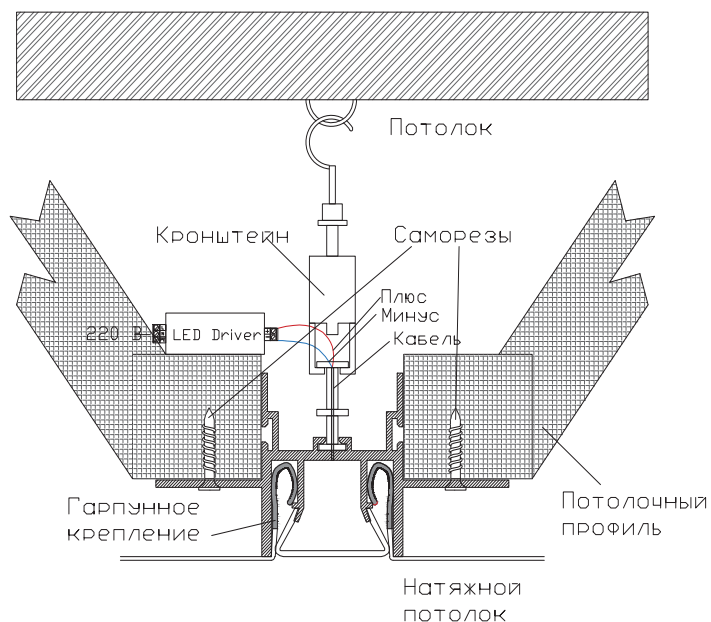

ЧЕРТЕЖ на светильник серии

LINEAR V 3572

Размеры

Сечение профиля

Монтаж встраиваемой системы

Сделано в России

Завод-изготовитель ООО «ТРАНСИНЖИНИРИНГ»
8 (800) 555-07-33 www.ledalen.ru