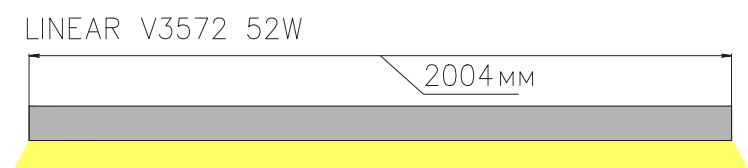

ЧЕРТЕЖ на светильник серии

LINEAR V 3572

Размеры

Сечение профиля

Монтаж встраиваемой системы

Сделано в России

Завод-изготовитель ООО «ТРАНСИНЖИНИРИНГ»
8 (800) 555-07-33 www.ledalen.ru