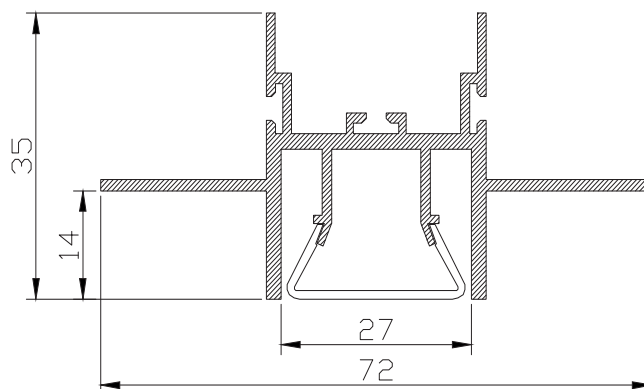

ЧЕРТЕЖ на светильник серии

LINEAR V 3572

Размеры

Сечение профиля

Монтаж встраиваемой системы

Сделано в России

Завод-изготовитель ООО «ТРАНСИНЖИНИРИНГ»
8 (800) 555-07-33 www.ledalen.ru