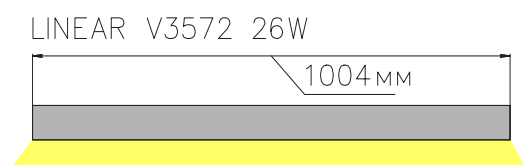

ЧЕРТЕЖ на светильник серии

LINEAR V 3572

Размеры

Сечение профиля

Монтаж встраиваемой системы

Сделано в России

Завод-изготовитель ООО «ТРАНСИНЖИНИРИНГ»
8 (800) 555-07-33 www.ledalen.ru