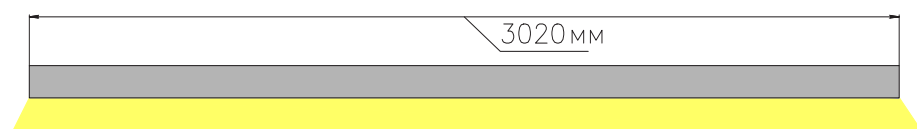

LINEAR V3288 156W