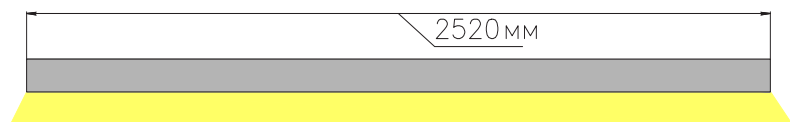

LINEAR V3288 130W