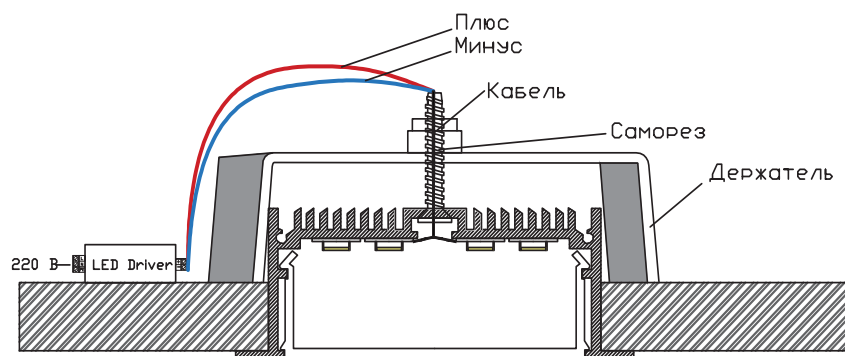

ЛЕДАЛЕН

ЧЕРТЕЖ
на светильник серии

LINEAR V 3288

Размеры

LINEAR V3288 26W

LINEAR V3288 52W

LINEAR V3288 78W

LINEAR V3288 104W

LINEAR V3288 130W

LINEAR V3288 156W

Монтаж встраиваемого профиля

Сечение профиля

EAC

Сделано в России

Завод-изготовитель ООО «ТРАНСИНЖИНИРИНГ»
8 (800) 555-07-33 www.ledalen.ru