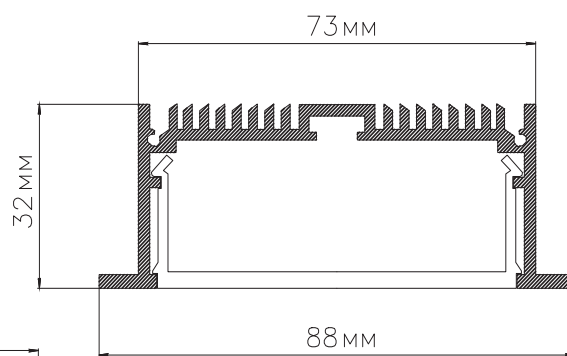

ЛЕДАЛЕН

ЧЕРТЕЖ
на светильник серии

LINEAR V 3288

Размеры

LINEAR V3288 26W

LINEAR V3288 52W

LINEAR V3288 78W

LINEAR V3288 104W

LINEAR V3288 130W

LINEAR V3288 156W

Монтаж встраиваемого профиля

Сечение профиля

EAC

Сделано в России

Завод-изготовитель ООО «ТРАНСИНЖИНИРИНГ»
8 (800) 555-07-33 www.ledalen.ru