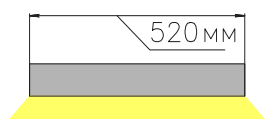

ЛЕДАЛЕН

ЧЕРТЕЖ
на светильник серии

LINEAR V 3288

Размеры

LINEAR V3288 26W

LINEAR V3288 52W

LINEAR V3288 78W

LINEAR V3288 104W