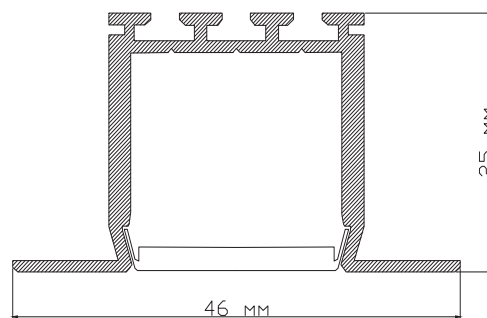

Сечение профиля

Сделано в России

Завод-изготовитель ООО «ТРАНСИНЖИНИРИНГ»
8 (800) 555-07-33 www.ledalen.ru