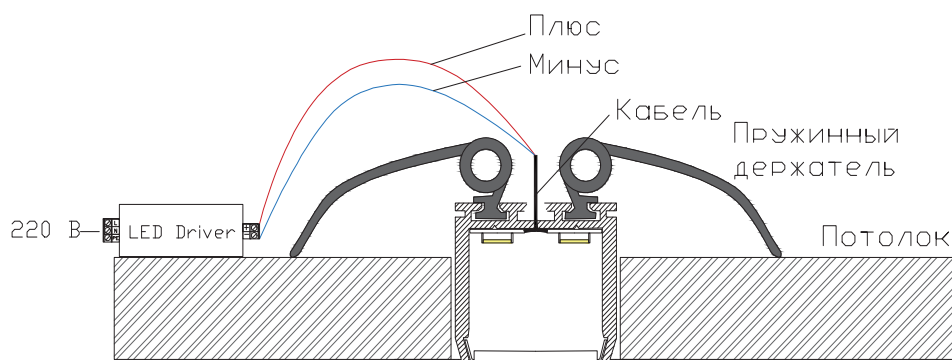

ЧЕРТЕЖ на светильник серии

LINEAR V 2546

Размеры

LINEAR V2546 6W

LINEAR V2546 13W

LINEAR V2546 19W

LINEAR V2546 26W

Монтаж встраиваемого профиля