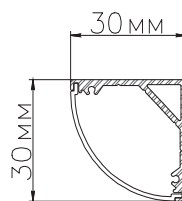

Сечение профиля