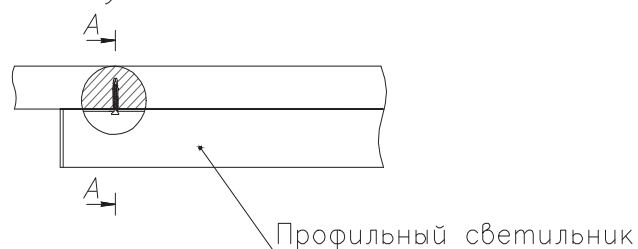

Сечение профиля

Монтаж углового светильника

Сделано в России

Завод-изготовитель ООО «ТРАНСИНЖИНИРИНГ»
8 (800) 555-07-33 www.ledalen.ru