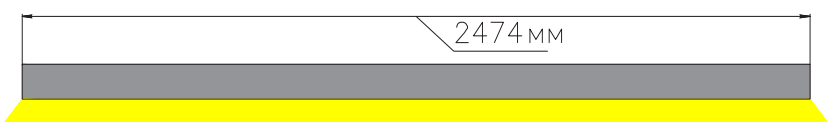

ЧЕРТЕЖ на светильник серии **LINEAR U 3030**

Размеры

LINEAR U3030 6W

LINEAR U3030 13W

LINEAR U3030 19W

LINEAR U3030 26W

LINEAR U3030 32W

LINEAR U3030 39W