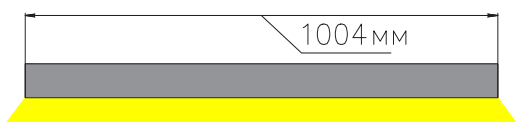

ЧЕРТЕЖ на светильник серии **LINEAR U 3030**

Размеры

LINEAR U3030 6W

LINEAR U3030 13W

LINEAR U3030 19W

LINEAR U3030 26W

LINEAR U3030 32W

LINEAR U3030 39W