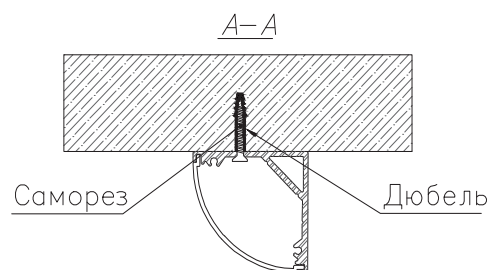

Сечение профиля

Монтаж углового светильника

Сделано в России

Завод-изготовитель ООО «ТРАНСИНЖИНИРИНГ»
8 (800) 555-07-33 www.ledalen.ru