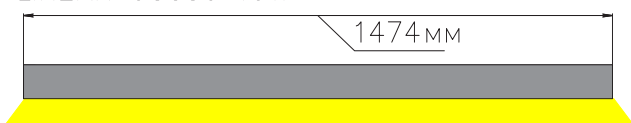

ЧЕРТЕЖ на светильник серии **LINEAR U 3030**

Размеры

LINEAR U3030 6W

LINEAR U3030 13W

LINEAR U3030 19W

LINEAR U3030 26W

LINEAR U3030 32W

LINEAR U3030 39W