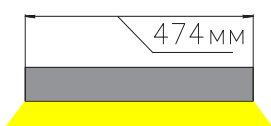

ЧЕРТЕЖ на светильник серии **LINEAR U 3030**

Размеры

LINEAR U3030 6W

LINEAR U3030 13W

LINEAR U3030 19W

LINEAR U3030 26W

LINEAR U3030 32W

LINEAR U3030 39W