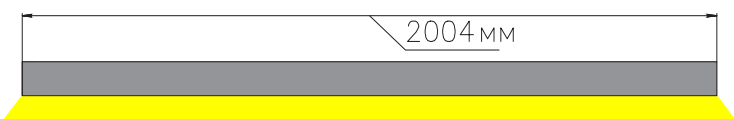

ЧЕРТЕЖ на светильник серии **LINEAR U 3030**

Размеры

LINEAR U3030 6W

LINEAR U3030 13W

LINEAR U3030 19W

LINEAR U3030 26W

LINEAR U3030 32W

LINEAR U3030 39W