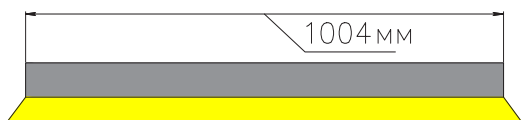

ЧЕРТЕЖ на светильник серии **LINEAR U 2364**

Размеры

LINEAR U2364 13W

LINEAR U2364 26W

LINEAR U2364 39W

LINEAR U2364 52W

LINEAR U2364 65W

LINEAR U2364 78W