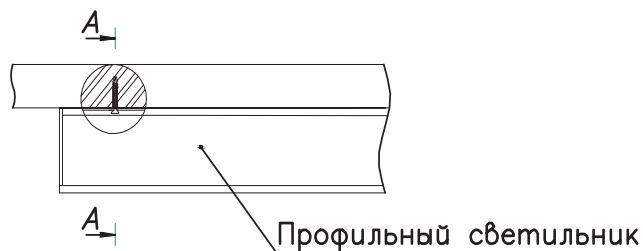

Монтаж углового светильника

Сделано в России

Завод-изготовитель ООО «ТРАНСИНЖИНИРИНГ»
8 (800) 555-07-33 www.ledalen.ru