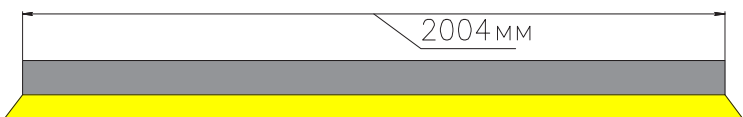

ЧЕРТЕЖ на светильник серии **LINEAR U 2364**

Размеры

LINEAR U2364 13W

LINEAR U2364 26W

LINEAR U2364 39W

LINEAR U2364 52W

LINEAR U2364 65W

LINEAR U2364 78W