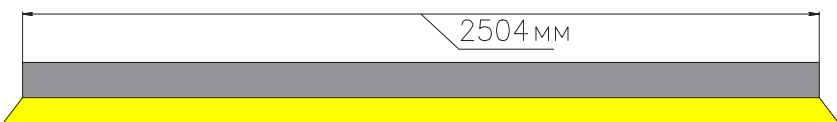

ЧЕРТЕЖ на светильник серии **LINEAR U 2364**

Размеры

LINEAR U2364 13W

LINEAR U2364 26W

LINEAR U2364 39W

LINEAR U2364 52W

LINEAR U2364 65W

LINEAR U2364 78W