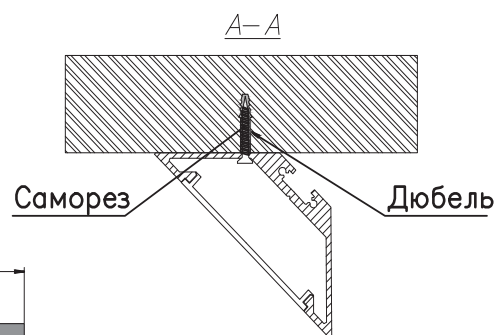

Монтаж углового светильника

Сделано в России

Завод-изготовитель ООО «ТРАНСИНЖИНИРИНГ»
8 (800) 555-07-33 www.ledalen.ru