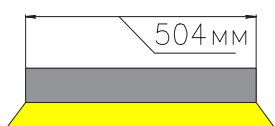

ЧЕРТЕЖ на светильник серии **LINEAR U 2364**

Размеры

LINEAR U2364 13W

LINEAR U2364 26W

LINEAR U2364 39W

LINEAR U2364 52W

LINEAR U2364 65W

LINEAR U2364 78W