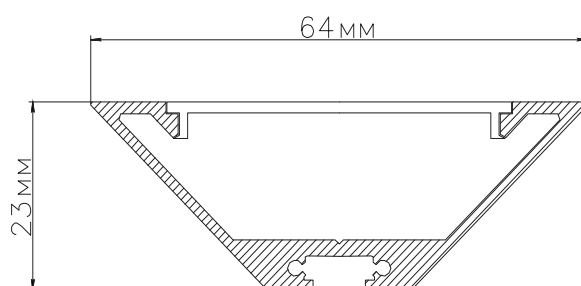

Сечение профиля