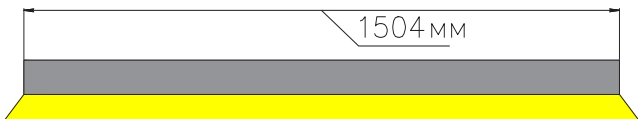

ЧЕРТЕЖ на светильник серии **LINEAR U 2364**

Размеры

LINEAR U2364 13W

LINEAR U2364 26W

LINEAR U2364 39W

LINEAR U2364 52W

LINEAR U2364 65W

LINEAR U2364 78W