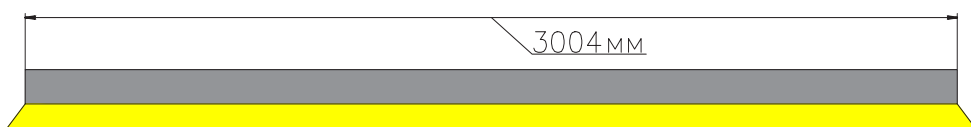

ЧЕРТЕЖ на светильник серии **LINEAR U 2364**

Размеры

LINEAR U2364 13W

LINEAR U2364 26W

LINEAR U2364 39W

LINEAR U2364 52W

LINEAR U2364 65W

LINEAR U2364 78W