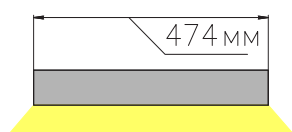

ЧЕРТЕЖ на светильник серии **LINEAR PO 2526**

Размеры

LINEAR Po2526 6W

LINEAR Po 2526 13W

LINEAR Po2526 19W

LINEAR Po2526 26W

Сечение профиля

Монтаж подвесной системы