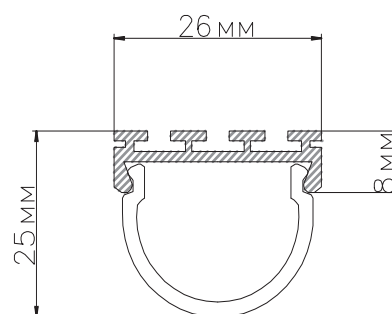

ЧЕРТЕЖ на светильник серии **LINEAR PO 2526**

Размеры

LINEAR Po2526 6W

LINEAR Po 2526 13W

LINEAR Po2526 19W

LINEAR Po2526 26W

Сечение профиля

Монтаж подвесной системы