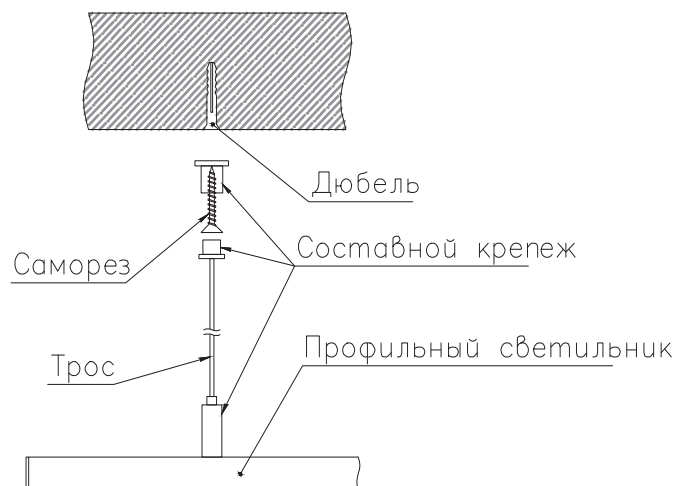

ЧЕРТЕЖ на светильник серии **LINEAR PO 2526**

Размеры

LINEAR Po2526 6W

LINEAR Po 2526 13W

LINEAR Po2526 19W

LINEAR Po2526 26W

Сечение профиля

Монтаж подвесной системы