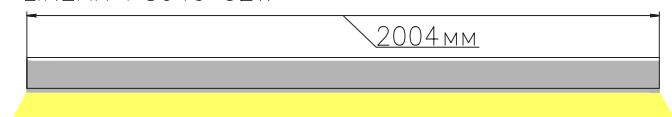

ЧЕРТЕЖ на светильник серии

LINEAR P 8040

Размеры

LINEAR P8040 13W

LINEAR P8040 26W

LINEAR P8040 39W

LINEAR P8040 52W

LINEAR P8040 65W