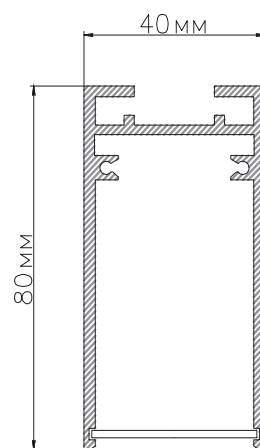

ЧЕРТЕЖ на светильник серии

LINEAR P 8040

Размеры

LINEAR P8040 13W

LINEAR P8040 26W

LINEAR P8040 39W

LINEAR P8040 52W

LINEAR P8040 65W

LINEAR P8040 78W

Сечение профиля

Монтаж подвесной системы

Сделано в России

Завод-изготовитель ООО «ТРАНСИНЖИНИРИНГ»
8 (800) 555-07-33 www.ledalen.ru