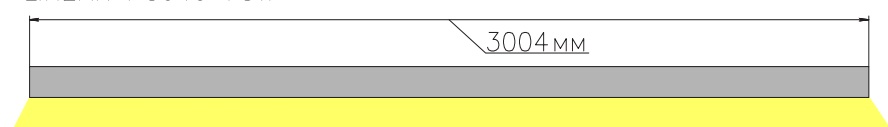

LINEAR P8040 78W