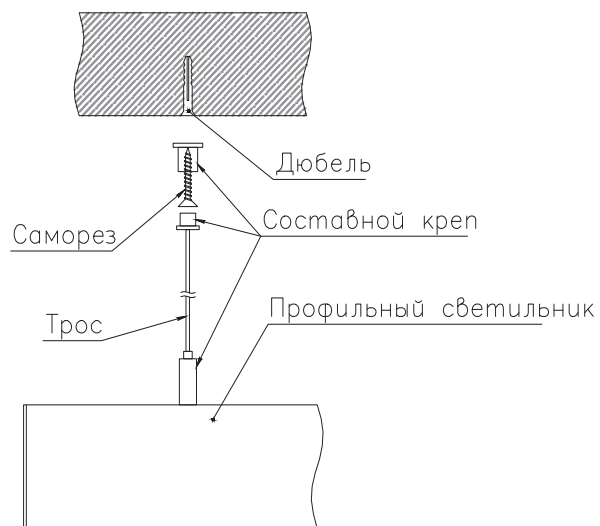

ЧЕРТЕЖ на светильник серии

LINEAR P 8040

Размеры

LINEAR P8040 13W

LINEAR P8040 26W

LINEAR P8040 39W

LINEAR P8040 52W

LINEAR P8040 65W

LINEAR P8040 78W

Сечение профиля

Монтаж подвесной системы

Сделано в России

Завод-изготовитель ООО «ТРАНСИНЖИНИРИНГ»
8 (800) 555-07-33 www.ledalen.ru