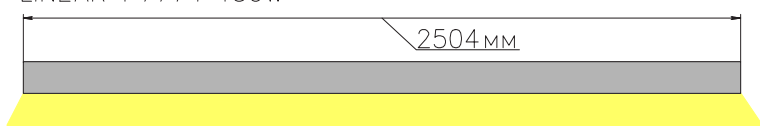

ЧЕРТЕЖ на светильник серии

LINEAR P 7774

Размеры

LINEAR P7774 26W

LINEAR P7774 52W

LINEAR P7774 78W

LINEAR P7774 104W

LINEAR P7774 130W