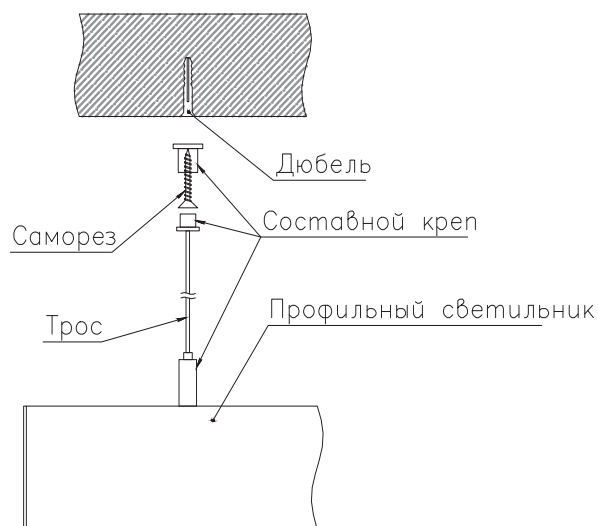

ЧЕРТЕЖ на светильник серии

LINEAR P 7774

Размеры

LINEAR P7774 26W

LINEAR P7774 52W

LINEAR P7774 78W

LINEAR P7774 104W

LINEAR P7774 130W

LINEAR P7774 156W

Сечение профиля

Монтаж подвесной системы

Сделано в России

Завод-изготовитель ООО «ТРАНСИНЖИНИРИНГ»
8 (800) 555-07-33 www.ledalen.ru