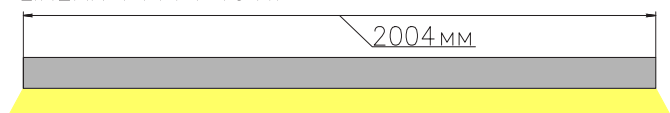

ЧЕРТЕЖ на светильник серии

LINEAR P 7774

Размеры

LINEAR P7774 26W

LINEAR P7774 52W

LINEAR P7774 78W

LINEAR P7774 104W

LINEAR P7774 130W