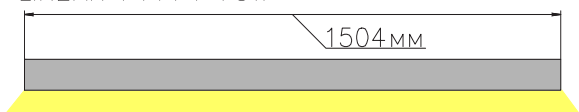

ЧЕРТЕЖ на светильник серии

LINEAR P 7774

Размеры

LINEAR P7774 26W

LINEAR P7774 52W

LINEAR P7774 78W

LINEAR P7774 104W

LINEAR P7774 130W