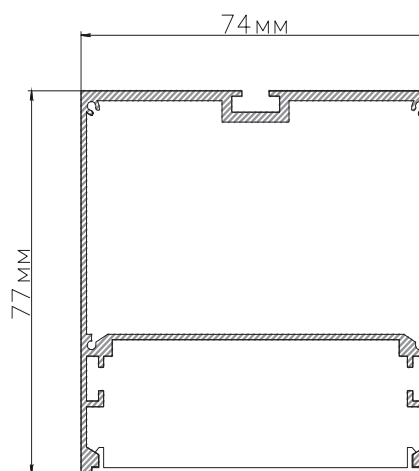

ЧЕРТЕЖ на светильник серии

LINEAR P 7774

Размеры

LINEAR P7774 26W

LINEAR P7774 52W

LINEAR P7774 78W

LINEAR P7774 104W

LINEAR P7774 130W

LINEAR P7774 156W

Сечение профиля

Монтаж подвесной системы

Сделано в России

Завод-изготовитель ООО «ТРАНСИНЖИНИРИНГ»
8 (800) 555-07-33 www.ledalen.ru