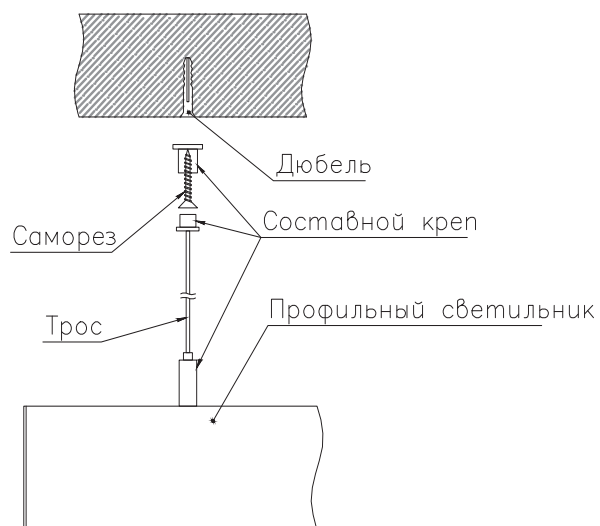

Монтаж подвесной системы

Сделано в России

Завод-изготовитель ООО «ТРАНСИНЖИНИРИНГ»
8 (800) 555-07-33 www.ledalen.ru