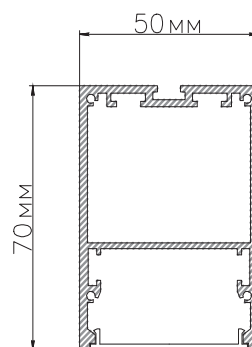

ЧЕРТЕЖ на светильник серии

LINEAR P 7050

Размеры

LINEAR P7050 13W

LINEAR P7050 26W

LINEAR P7050 39W

LINEAR P7050 52W

LINEAR P7050 65W

LINEAR P7050 78W

Сечение профиля

Монтаж подвесной системы

Сделано в России

Завод-изготовитель ООО «ТРАНСИНЖИНИРИНГ»
8 (800) 555-07-33 www.ledalen.ru