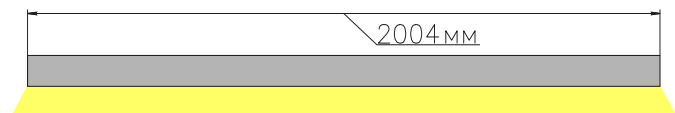

ЧЕРТЕЖ на светильник серии

LINEAR P 6735

Размеры

LINEAR P6735 13W

LINEAR P6735 26W

LINEAR P6735 39W

LINEAR P6735 52W

LINEAR P6735 65W