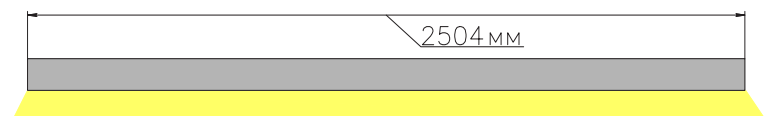

ЧЕРТЕЖ на светильник серии

LINEAR P 6735

Размеры

LINEAR P6735 13W

LINEAR P6735 26W

LINEAR P6735 39W

LINEAR P6735 52W

LINEAR P6735 65W