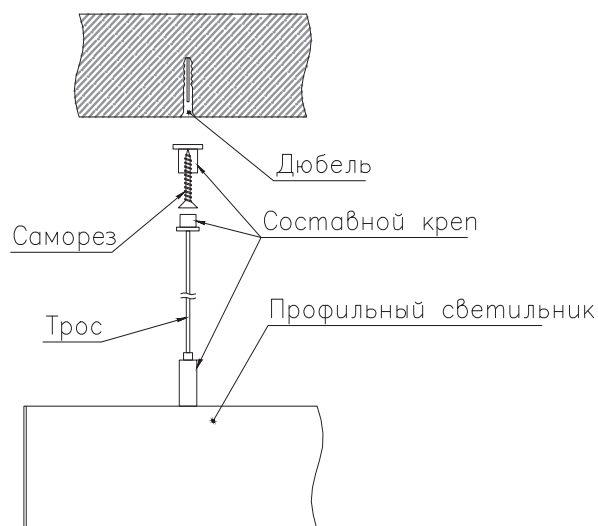

ЧЕРТЕЖ на светильник серии

LINEAR P 6735

Размеры

LINEAR P6735 13W

LINEAR P6735 26W

LINEAR P6735 39W

LINEAR P6735 52W

LINEAR P6735 65W

LINEAR P6735 78W

Сечение профиля

Монтаж подвесной системы

Сделано в России

Завод-изготовитель ООО «ТРАНСИНЖИНИРИНГ»
8 (800) 555-07-33 www.ledalen.ru