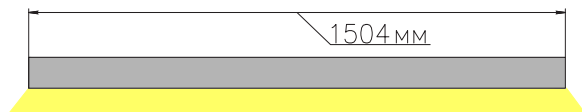

ЧЕРТЕЖ на светильник серии

LINEAR P 6735

Размеры

LINEAR P6735 13W

LINEAR P6735 26W

LINEAR P6735 39W

LINEAR P6735 52W

LINEAR P6735 65W