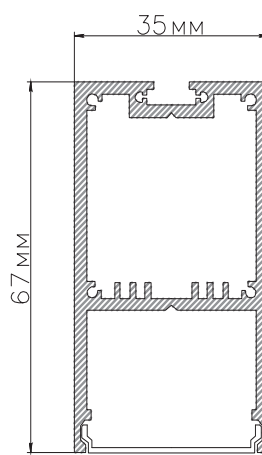

ЧЕРТЕЖ на светильник серии

LINEAR P 6735

Размеры

LINEAR P6735 13W

LINEAR P6735 26W

LINEAR P6735 39W

LINEAR P6735 52W

LINEAR P6735 65W

LINEAR P6735 78W

Сечение профиля

Монтаж подвесной системы

Сделано в России

Завод-изготовитель ООО «ТРАНСИНЖИНИРИНГ»
8 (800) 555-07-33 www.ledalen.ru