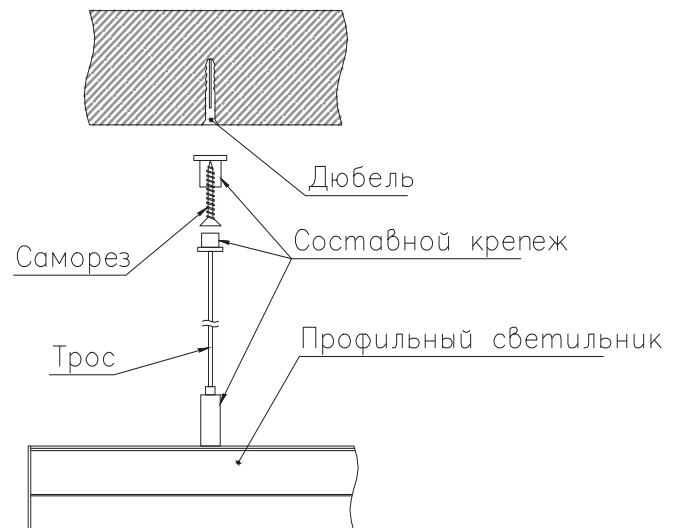

Сделано в России

Завод-изготовитель ООО «ТРАНСИНЖИНИРИНГ»
8 (800) 555-07-33 www.ledalen.ru