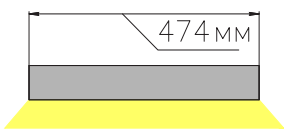

ЧЕРТЕЖ на светильник серии

LINEAR PO 4326

Размеры

LINEAR Po4326 6W

LINEAR Po4326 13W

LINEAR Po4326 19W

LINEAR Po4326 26W

Сечение профиля