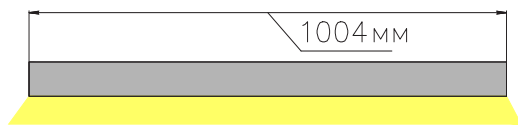

ЧЕРТЕЖ на светильник серии

LINEAR PO 4326

Размеры

LINEAR Po4326 6W

LINEAR Po4326 13W

LINEAR Po4326 19W

LINEAR Po4326 26W

Сечение профиля