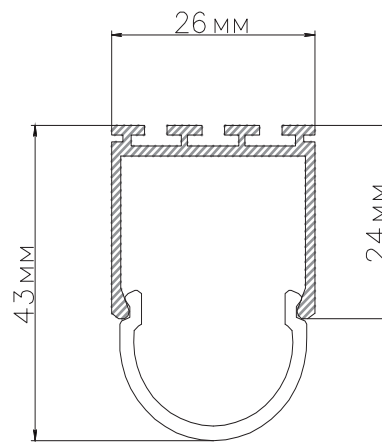

ЧЕРТЕЖ на светильник серии

LINEAR PO 4326

Размеры

LINEAR Po4326 6W

LINEAR Po4326 13W

LINEAR Po4326 19W

LINEAR Po4326 26W

Сечение профиля