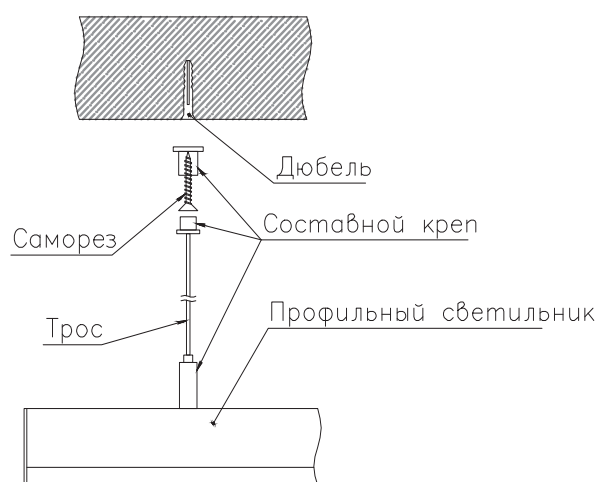

ЧЕРТЕЖ на светильник серии

LINEAR P 4034

Размеры

LINEAR P4034 13W

LINEAR P4034 26W

LINEAR P4034 39W

LINEAR P4034 52W

LINEAR P4034 65W

LINEAR P4034 78W

Сечение профиля

Монтаж подвесной системы

Сделано в России

Завод-изготовитель ООО «ТРАНСИНЖИНИРИНГ»
8 (800) 555-07-33 www.ledalen.ru