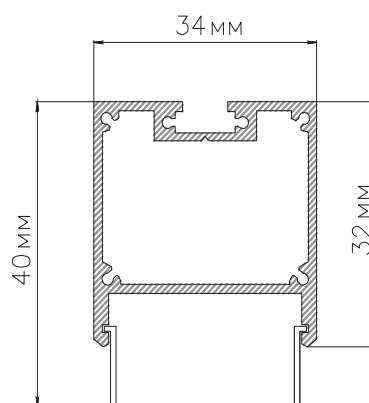

ЧЕРТЕЖ на светильник серии

LINEAR P 4034

Размеры

LINEAR P4034 13W

LINEAR P4034 26W

LINEAR P4034 39W

LINEAR P4034 52W

LINEAR P4034 65W

LINEAR P4034 78W

Сечение профиля

Монтаж подвесной системы

Сделано в России

Завод-изготовитель ООО «ТРАНСИНЖИНИРИНГ»
8 (800) 555-07-33 www.ledalen.ru