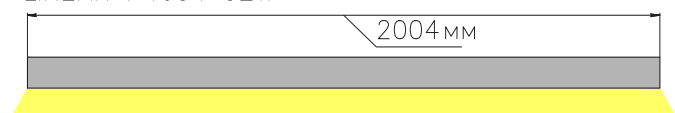

ЧЕРТЕЖ на светильник серии

LINEAR P 4034

Размеры

LINEAR P4034 13W

LINEAR P4034 26W

LINEAR P4034 39W

LINEAR P4034 52W

LINEAR P4034 65W