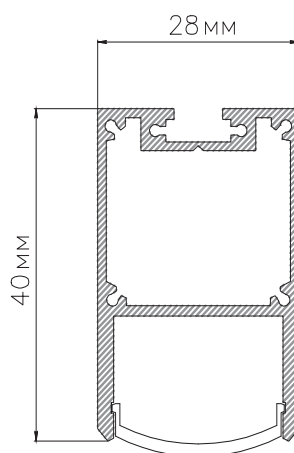

ЧЕРТЕЖ на светильник серии

LINEAR P 4028

Размеры

LINEAR P4028 6W

LINEAR P4028 13W

LINEAR P4028 19W

LINEAR P4028 26W

LINEAR P4028 32W

LINEAR P4028 39W

Сечение профиля

Монтаж подвесной системы

Сделано в России

Завод-изготовитель ООО «ТРАНСИНЖИНИРИНГ»
8 (800) 555-07-33 www.ledalen.ru