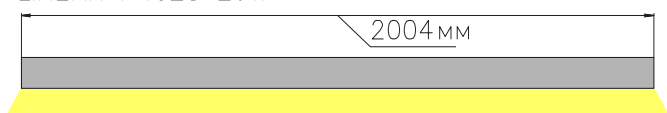

ЧЕРТЕЖ на светильник серии

LINEAR P 4028

Размеры

LINEAR P4028 6W

LINEAR P4028 13W

LINEAR P4028 19W

LINEAR P4028 26W

LINEAR P4028 32W