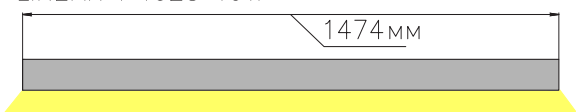

ЧЕРТЕЖ на светильник серии

LINEAR P 4028

Размеры

LINEAR P4028 6W

LINEAR P4028 13W

LINEAR P4028 19W

LINEAR P4028 26W

LINEAR P4028 32W