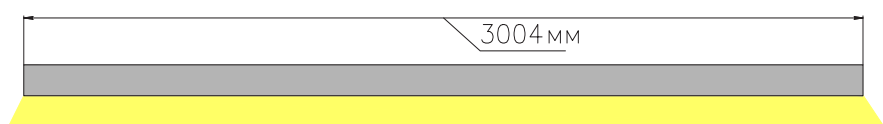

LINEAR P4028 39W