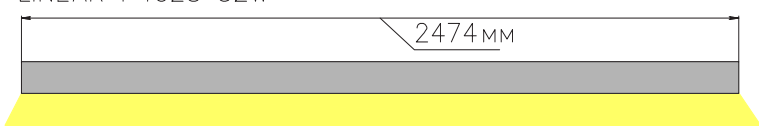

ЧЕРТЕЖ на светильник серии

LINEAR P 4028

Размеры

LINEAR P4028 6W

LINEAR P4028 13W

LINEAR P4028 19W

LINEAR P4028 26W

LINEAR P4028 32W