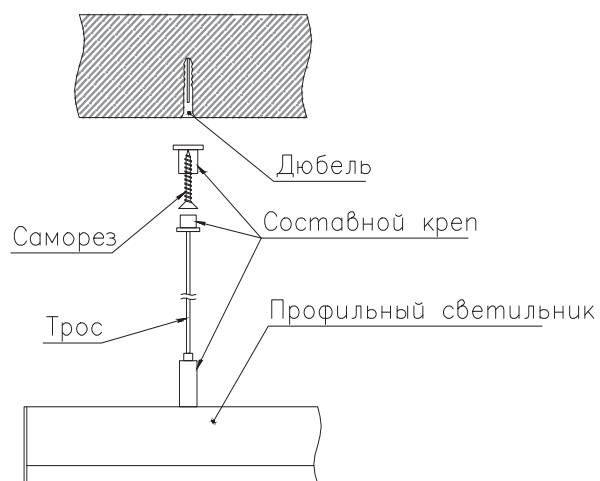

ЧЕРТЕЖ на светильник серии

LINEAR P 4028

Размеры

LINEAR P4028 6W

LINEAR P4028 13W

LINEAR P4028 19W

LINEAR P4028 26W

LINEAR P4028 32W

LINEAR P4028 39W

Сечение профиля

Монтаж подвесной системы

Сделано в России

Завод-изготовитель ООО «ТРАНСИНЖИНИРИНГ»
8 (800) 555-07-33 www.ledalen.ru