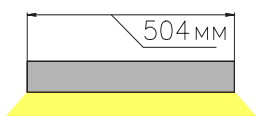

ЧЕРТЕЖ на светильник серии

LINEAR P 3250

Размеры

LINEAR P3250 13W

LINEAR P3250 26W

LINEAR P3250 39W

LINEAR P3250 52W

LINEAR P3250 65W