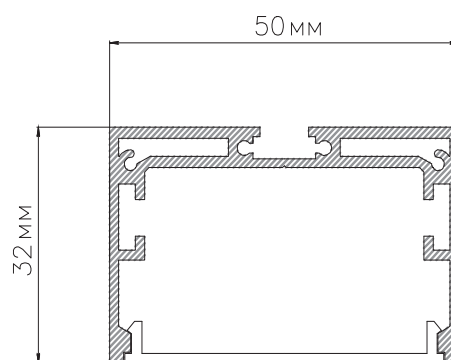

ЧЕРТЕЖ на светильник серии

LINEAR P 3250

Размеры

LINEAR P3250 13W

LINEAR P3250 26W

LINEAR P3250 39W

LINEAR P3250 52W

LINEAR P3250 65W

LINEAR P3250 78W

Сечение профиля

Монтаж подвесной системы

Сделано в России

Завод-изготовитель ООО «ТРАНСИНЖИНИРИНГ»
8 (800) 555-07-33 www.ledalen.ru