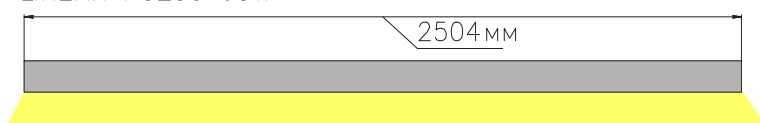

ЧЕРТЕЖ на светильник серии

LINEAR P 3250

Размеры

LINEAR P3250 13W

LINEAR P3250 26W

LINEAR P3250 39W

LINEAR P3250 52W

LINEAR P3250 65W