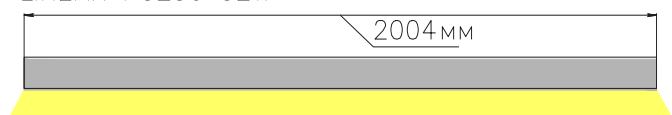

ЧЕРТЕЖ на светильник серии

LINEAR P 3250

Размеры

LINEAR P3250 13W

LINEAR P3250 26W

LINEAR P3250 39W

LINEAR P3250 52W

LINEAR P3250 65W