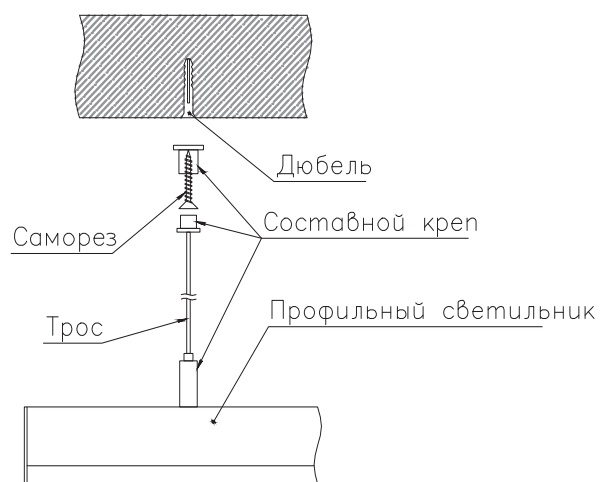

Монтаж подвесной системы

Сделано в России

Завод-изготовитель ООО «ТРАНСИНЖИНИРИНГ»
8 (800) 555-07-33 www.ledalen.ru