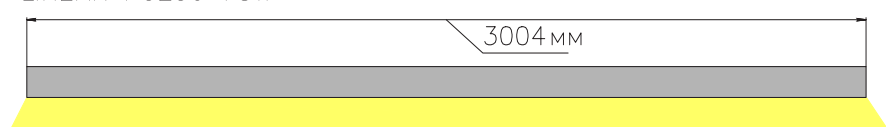

LINEAR P3250 78W