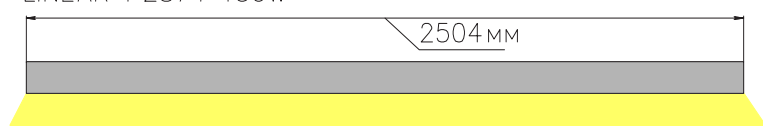

ЧЕРТЕЖ на светильник серии **LINEAR P 2874**

Размеры

LINEAR P2874 26W

LINEAR P2874 52W

LINEAR P2874 78W

LINEAR P2874 104W

LINEAR P2874 130W

LINEAR P2874 156W