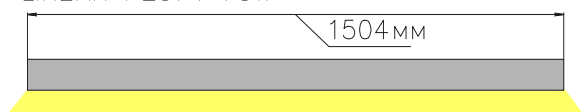

ЧЕРТЕЖ на светильник серии **LINEAR P 2874**

Размеры

LINEAR P2874 26W

LINEAR P2874 52W

LINEAR P2874 78W

LINEAR P2874 104W

LINEAR P2874 130W

LINEAR P2874 156W