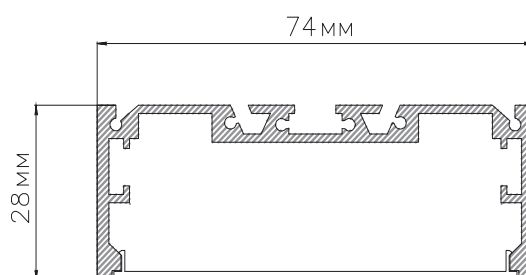

Сечение профиля