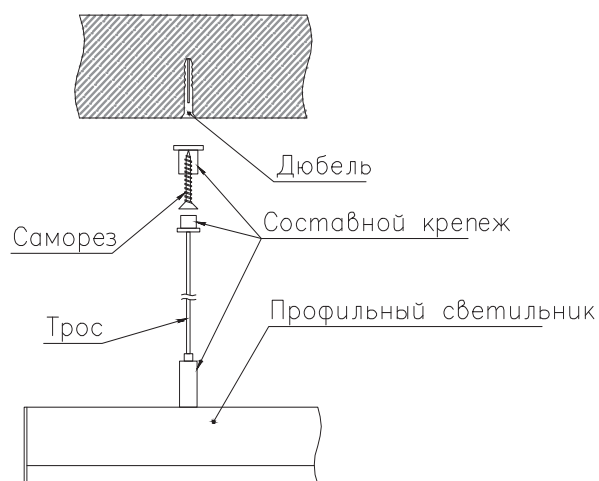

Монтаж подвесной системы

Сделано в России

Завод-изготовитель ООО «ТРАНСИНЖИНИРИНГ»
8 (800) 555-07-33 www.ledalen.ru