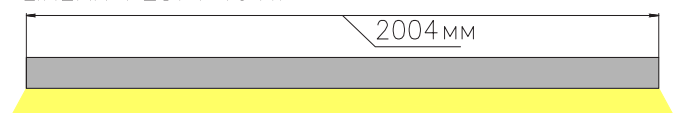

ЧЕРТЕЖ на светильник серии **LINEAR P 2874**

Размеры

LINEAR P2874 26W

LINEAR P2874 52W

LINEAR P2874 78W

LINEAR P2874 104W

LINEAR P2874 130W

LINEAR P2874 156W