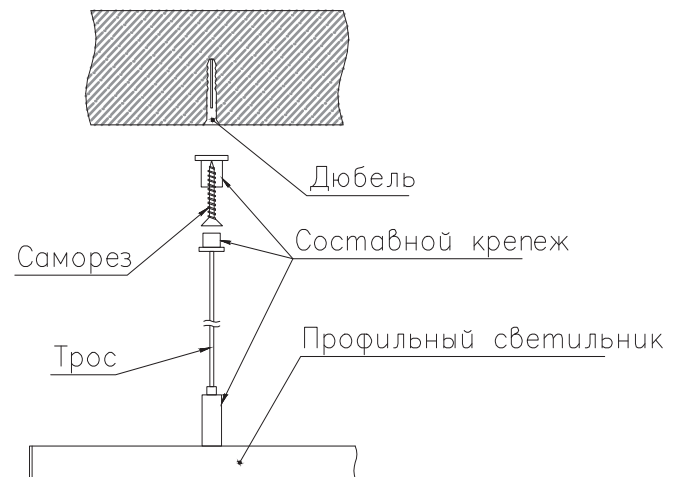

Монтаж подвесной системы

Сделано в России

Завод-изготовитель ООО «ТРАНСИНЖИНИРИНГ»
8 (800) 555-07-33 www.ledalen.ru