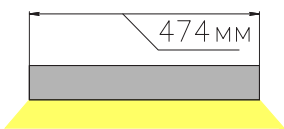

ЧЕРТЕЖ на светильник серии

LINEAR P 1616

Размеры

LINEAR P1616 6W

LINEAR P1616 13W

LINEAR P1616 19W

LINEAR P1616 26W

Сечение профиля