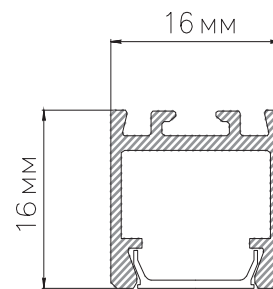

ЧЕРТЕЖ на светильник серии

LINEAR P 1616

Размеры

LINEAR P1616 6W

LINEAR P1616 13W

LINEAR P1616 19W

LINEAR P1616 26W

Сечение профиля