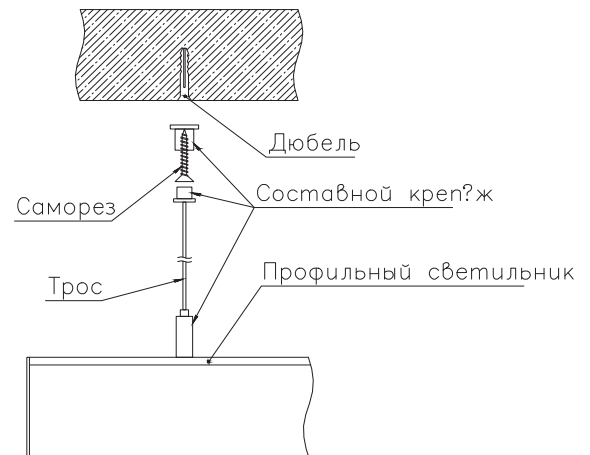

ЛЕДАЛЕН

ЧЕРТЕЖ
на светильник серии

LINEAR O60

Размеры

LINEAR O60 13W

LINEAR O60 26W

LINEAR O60 39W

LINEAR O60 52W

LINEAR O60 65W

Сечение профиля

Монтаж подвесной системы

EAC

Сделано в России

Завод-изготовитель ООО «ТРАНСИНЖИНИРИНГ»
8 (800) 555-07-33 www.ledalen.ru