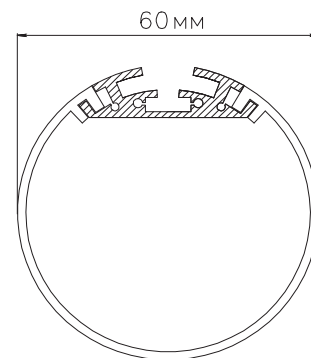

ЛЕДАЛЕН

ЧЕРТЕЖ
на светильник серии

LINEAR O60

Размеры

LINEAR O60 13W

LINEAR O60 26W

LINEAR O60 39W

LINEAR O60 52W

LINEAR O60 65W

Сечение профиля

Монтаж подвесной системы

EAC

Сделано в России

Завод-изготовитель ООО «ТРАНСИНЖИНИРИНГ»
8 (800) 555-07-33 www.ledalen.ru