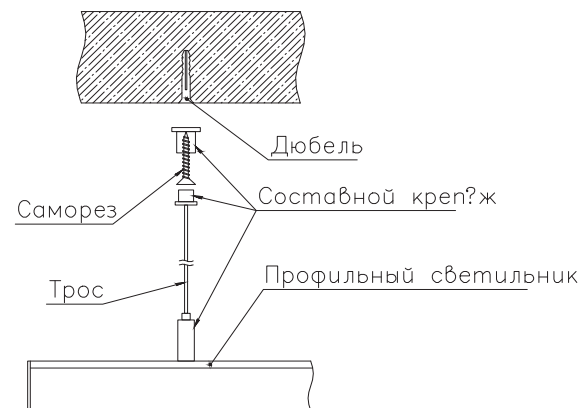

Монтаж подвесной системы

Сделано в России

Завод-изготовитель ООО «ТРАНСИНЖИНИРИНГ»
8 (800) 555-07-33 www.ledalen.ru