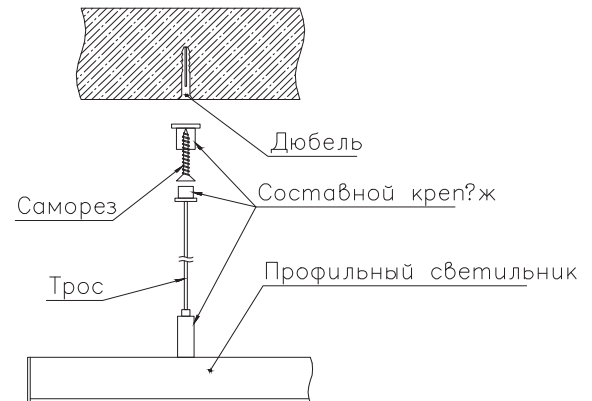

ЧЕРТЕЖ на светильник серии

LINEAR O28

Размеры

LINEAR O28 6W

LINEAR O28 12W

LINEAR O28 19W

LINEAR O28 25W

Сечение профиля

Монтаж подвесной системы

Сделано в России

Завод-изготовитель ООО «ТРАНСИНЖИНИРИНГ»
8 (800) 555-07-33 www.ledalen.ru