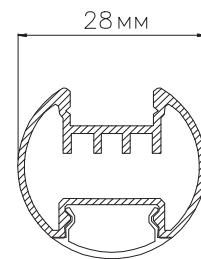

ЧЕРТЕЖ на светильник серии

LINEAR O28

Размеры

LINEAR O28 6W

LINEAR O28 12W

LINEAR O28 19W

LINEAR O28 25W

Сечение профиля