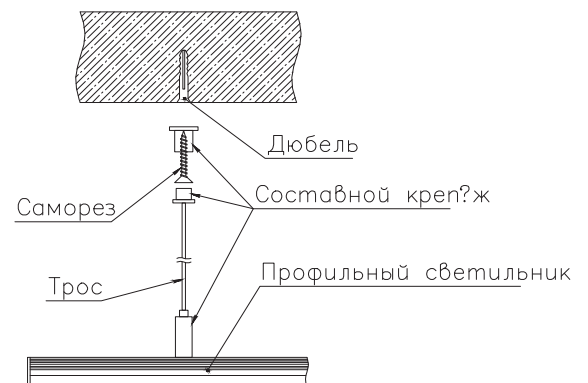

ЧЕРТЕЖ на светильник серии

LINEAR O20

Размеры

LINEAR O20 6W

LINEAR O20 12W

LINEAR O20 19W

LINEAR O20 25W

Сечение профиля

Монтаж подвесной системы

Сделано в России

Завод-изготовитель ООО «ТРАНСИНЖИНИРИНГ»
8 (800) 555-07-33 www.ledalen.ru