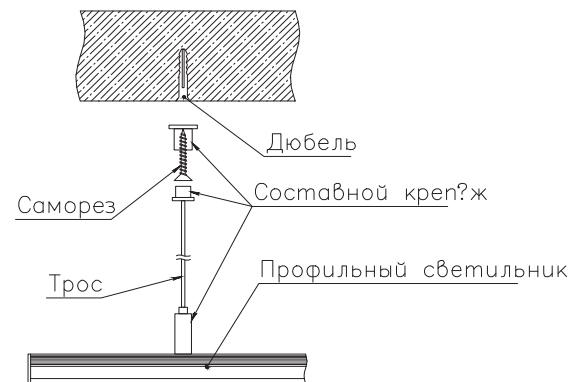

ЧЕРТЕЖ на светильник серии

LINEAR 018

Размеры

LINEAR 018 6W

LINEAR 018 12W

LINEAR 018 19W

LINEAR 018 25W

Сечение профиля

Монтаж подвесной системы

Сделано в России

Завод-изготовитель ООО «ТРАНСИНЖИНИРИНГ»
8 (800) 555-07-33 www.ledalen.ru