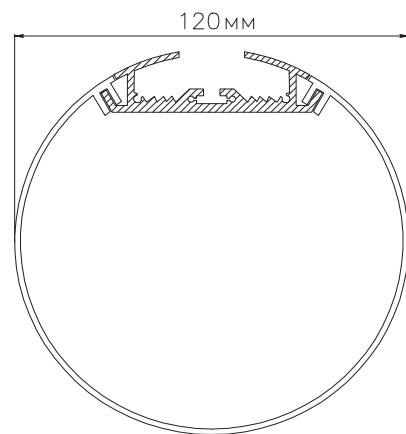

ЧЕРТЕЖ на светильник серии

LINEAR O120

Размеры

LINEAR O120 26W

LINEAR O120 52W

LINEAR O120 78W

LINEAR O120 104W

Сечение профиля