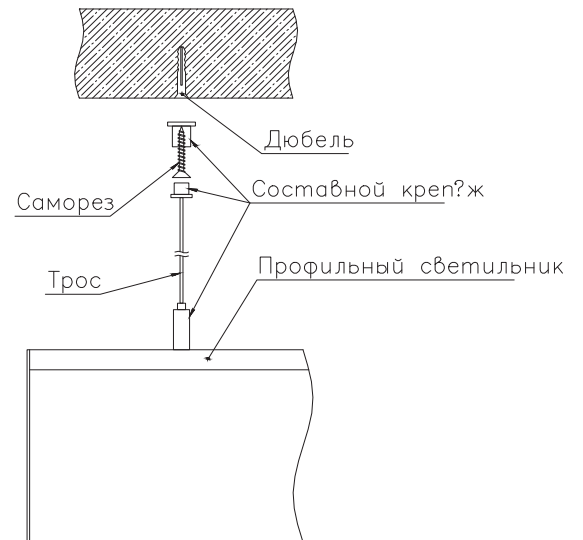

Монтаж подвесной системы

Сделано в России

Завод-изготовитель ООО «ТРАНСИНЖИНИРИНГ»
8 (800) 555-07-33 www.ledalen.ru