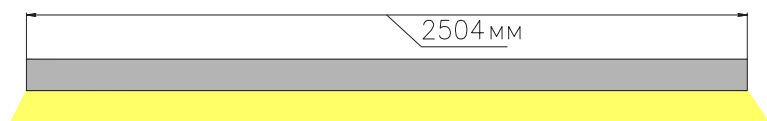

ЧЕРТЕЖ на светильник серии **LINEAR N 9035**

Размеры

LINEAR N9035 13W

LINEAR N9035 26W

LINEAR N9035 39W

LINEAR N9035 52W

LINEAR N9035 65W

LINEAR N9035 78W