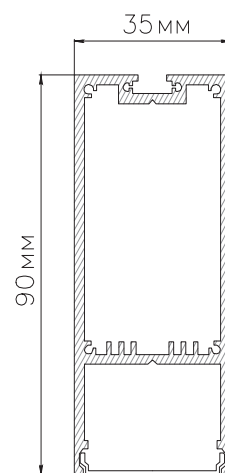

Сечение профиля