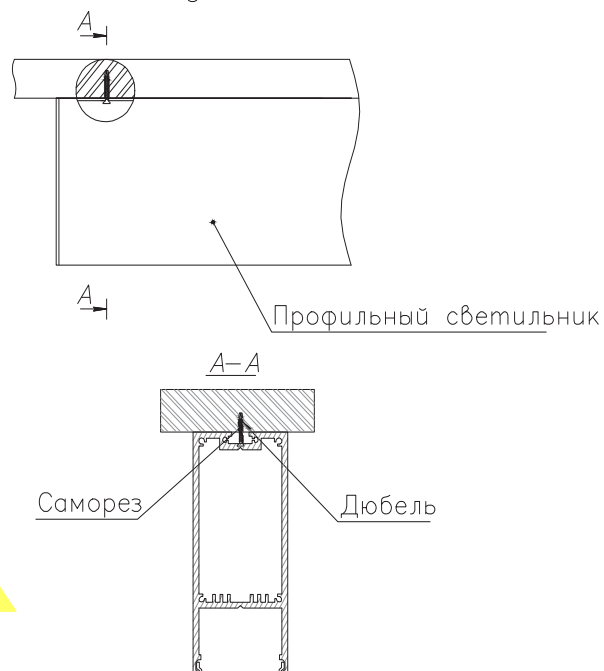

Монтаж накладного светильника

Сделано в России

Завод-изготовитель ООО «ТРАНСИНЖИНИРИНГ»
8 (800) 555-07-33 www.ledalen.ru