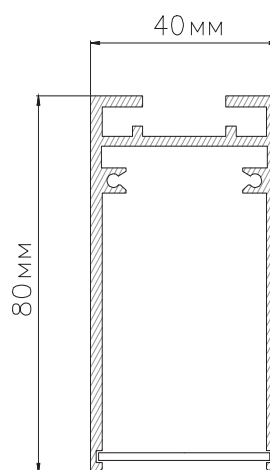

Сечение профиля