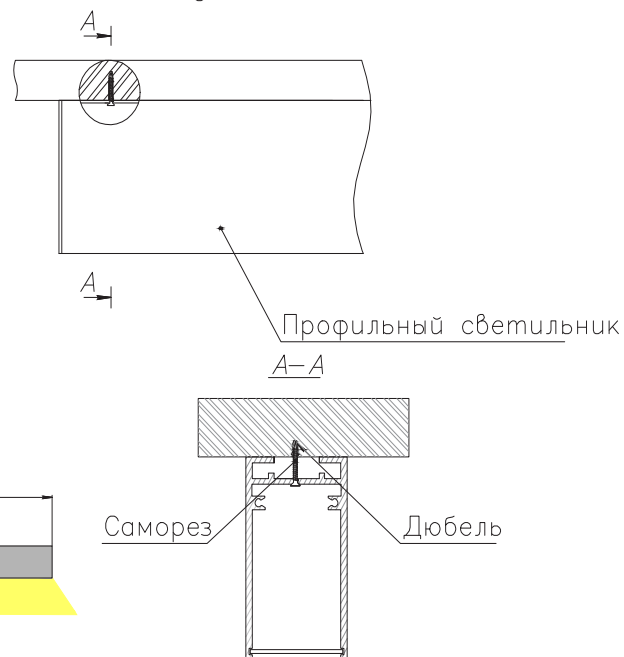

Монтаж накладного светильника

Сделано в России

Завод-изготовитель ООО «ТРАНСИНЖИНИРИНГ»
8 (800) 555-07-33 www.ledalen.ru