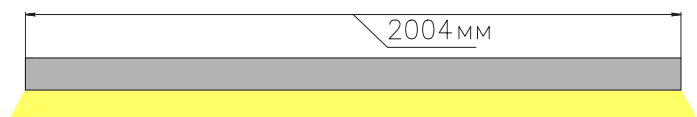

ЧЕРТЕЖ на светильник серии **LINEAR N 8040**

Размеры

LINEAR N8040 13W

LINEAR N8040 26W

LINEAR N8040 39W

LINEAR N8040 52W

LINEAR N8040 65W

LINEAR N8040 78W