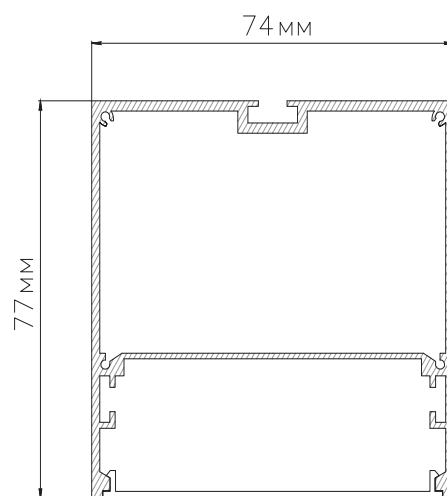

Сечение профиля