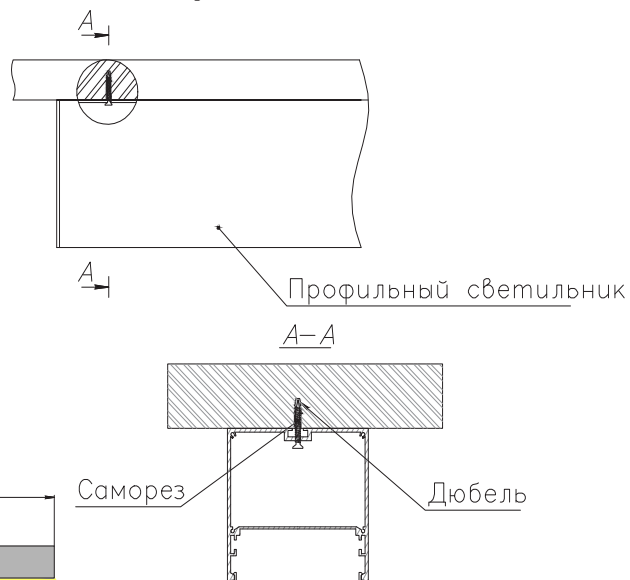

Монтаж накладного светильника

Сделано в России

Завод-изготовитель ООО «ТРАНСИНЖИНИРИНГ»
8 (800) 555-07-33 www.ledalen.ru