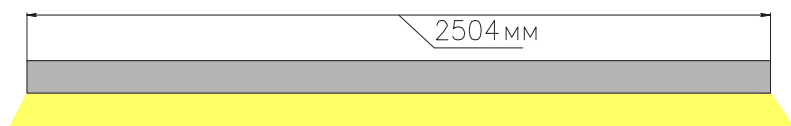

ЧЕРТЕЖ на светильник серии **LINEAR N 7774**

Размеры

LINEAR N7774 26W

LINEAR N7774 52W

LINEAR N7774 78W

LINEAR N7774 104W

LINEAR N7774 130W

LINEAR N7774 156W