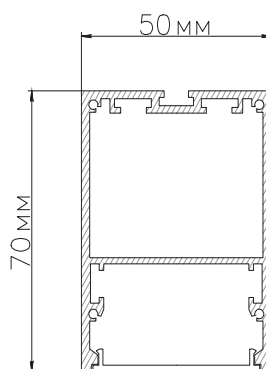

Сечение профиля