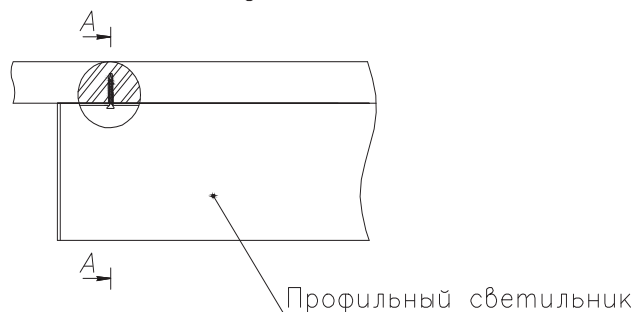

Монтаж накладного светильника

Сделано в России

Завод-изготовитель ООО «ТРАНСИНЖИНИРИНГ»
8 (800) 555-07-33 www.ledalen.ru