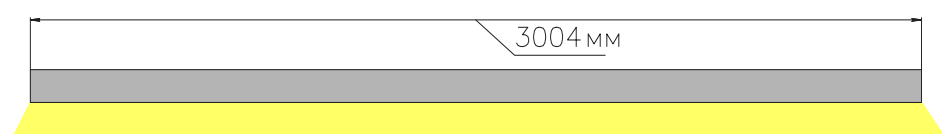

ЧЕРТЕЖ на светильник серии **LINEAR N 7050**

Размеры

LINEAR N7050 13W

LINEAR N7050 26W

LINEAR N7050 39W

LINEAR N7050 52W

LINEAR N7050 65W

LINEAR N7050 78W