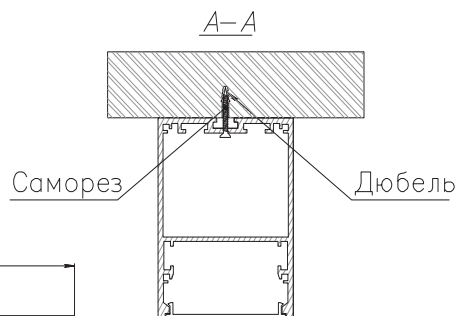

Монтаж накладного светильника

Сделано в России

Завод-изготовитель ООО «ТРАНСИНЖИНИРИНГ»
8 (800) 555-07-33 www.ledalen.ru