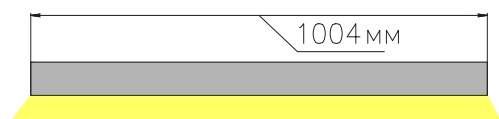

ЧЕРТЕЖ на светильник серии **LINEAR N 7050**

Размеры

LINEAR N7050 13W

LINEAR N7050 26W

LINEAR N7050 39W

LINEAR N7050 52W

LINEAR N7050 65W

LINEAR N7050 78W