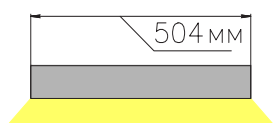

ЧЕРТЕЖ на светильник серии **LINEAR N 7050**

Размеры

LINEAR N7050 13W

LINEAR N7050 26W

LINEAR N7050 39W

LINEAR N7050 52W

LINEAR N7050 65W

LINEAR N7050 78W