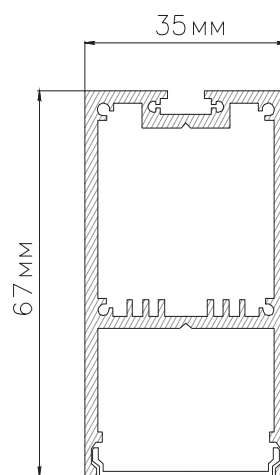

Сечение профиля