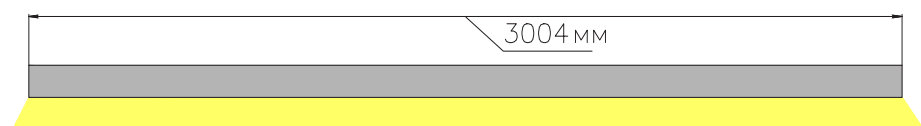

ЧЕРТЕЖ на светильник серии **LINEAR N 6735**

Размеры

LINEAR N6735 13W

LINEAR N6735 26W

LINEAR N6735 39W

LINEAR N6735 52W

LINEAR N6735 65W

LINEAR N6735 78W