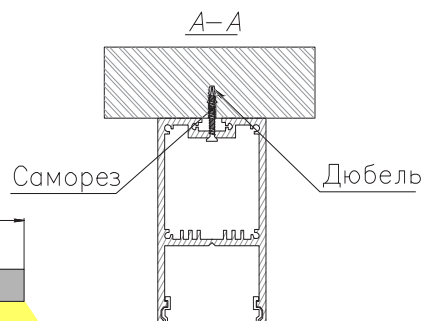

Монтаж накладного светильника

Сделано в России

Завод-изготовитель ООО «ТРАНСИНЖИНИРИНГ»
8 (800) 555-07-33 www.ledalen.ru