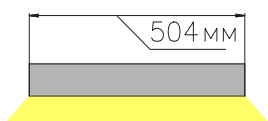

ЧЕРТЕЖ на светильник серии **LINEAR N 6735**

Размеры

LINEAR N6735 13W

LINEAR N6735 26W

LINEAR N6735 39W

LINEAR N6735 52W

LINEAR N6735 65W

LINEAR N6735 78W