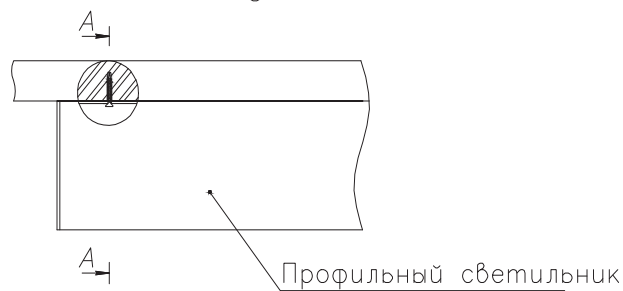

Монтаж накладного светильника

Сделано в России

Завод-изготовитель ООО «ТРАНСИНЖИНИРИНГ»
8 (800) 555-07-33 www.ledalen.ru