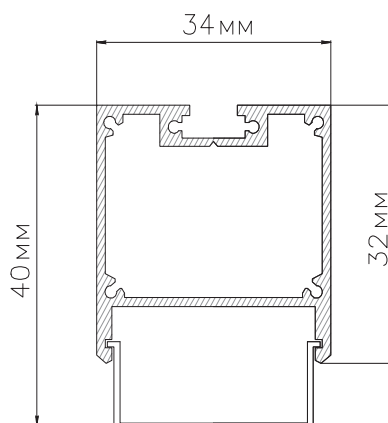

Сечение профиля