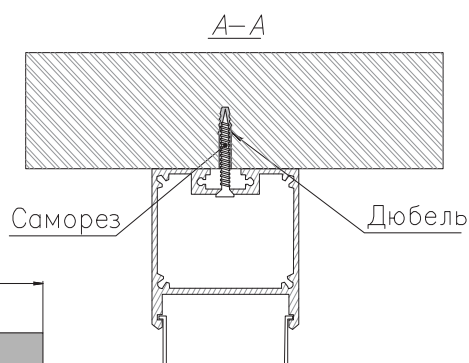

Монтаж накладного светильника

Сделано в России

Завод-изготовитель ООО «ТРАНСИНЖИНИРИНГ»
8 (800) 555-07-33 www.ledalen.ru