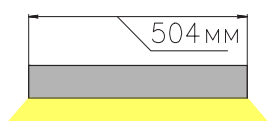

ЧЕРТЕЖ на светильник серии **LINEAR N 4034**

Размеры

LINEAR N4034 13W

LINEAR N4034 26W

LINEAR N4034 39W

LINEAR N4034 52W

LINEAR N4034 65W

LINEAR N4034 78W