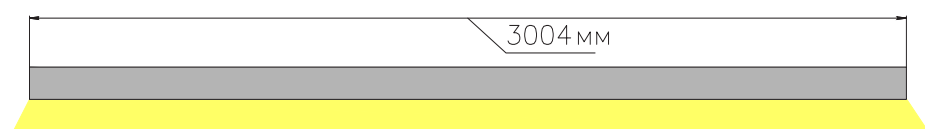

ЧЕРТЕЖ на светильник серии **LINEAR N 3535**

Размеры

LINEAR N3535 13W

LINEAR N3535 26W

LINEAR N3535 39W

LINEAR N3535 52W

LINEAR N3535 65W

LINEAR N3535 78W