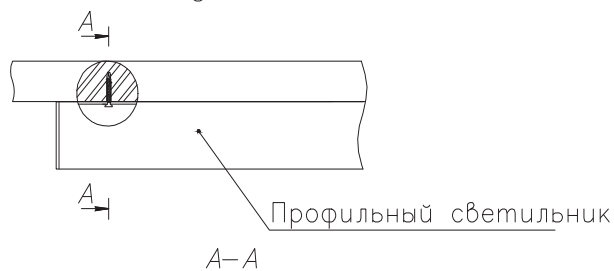

Монтаж накладного светильника

Сделано в России

Завод-изготовитель ООО «ТРАНСИНЖИНИРИНГ»
8 (800) 555-07-33 www.ledalen.ru