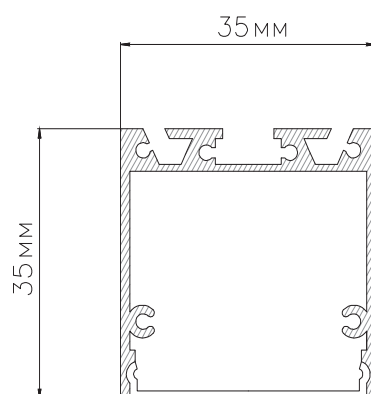

Сечение профиля