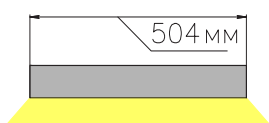

ЧЕРТЕЖ на светильник серии **LINEAR N 3535**

Размеры

LINEAR N3535 13W

LINEAR N3535 26W

LINEAR N3535 39W

LINEAR N3535 52W

LINEAR N3535 65W

LINEAR N3535 78W