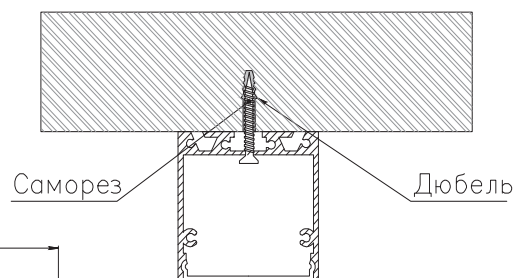

Монтаж накладного светильника

Сделано в России

Завод-изготовитель ООО «ТРАНСИНЖИНИРИНГ»
8 (800) 555-07-33 www.ledalen.ru