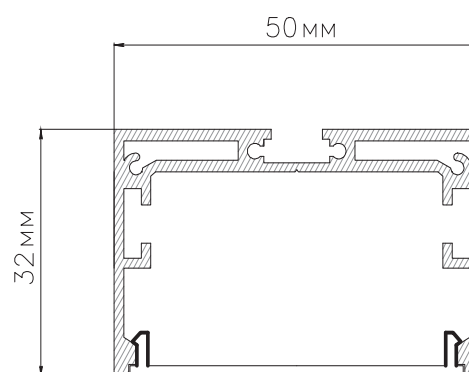

Сечение профиля