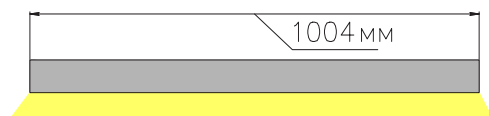

ЧЕРТЕЖ на светильник серии **LINEAR N 3250**

Размеры

LINEAR N3250 13W

LINEAR N3250 26W

LINEAR N3250 39W

LINEAR N3250 52W

LINEAR N3250 65W

LINEAR N3250 78W