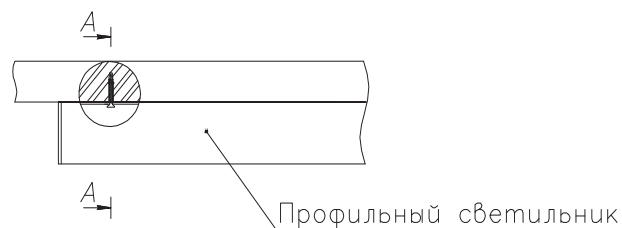

Монтаж накладного светильника

Сделано в России

Завод-изготовитель ООО «ТРАНСИНЖИНИРИНГ»
8 (800) 555-07-33 www.ledalen.ru