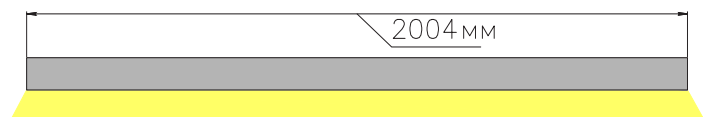

ЧЕРТЕЖ на светильник серии **LINEAR N 3250**

Размеры

LINEAR N3250 13W

LINEAR N3250 26W

LINEAR N3250 39W

LINEAR N3250 52W

LINEAR N3250 65W

LINEAR N3250 78W