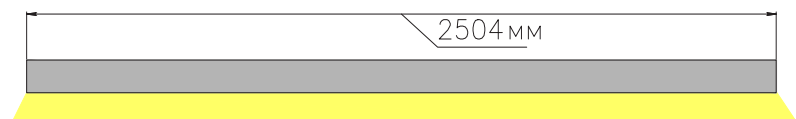

ЧЕРТЕЖ на светильник серии **LINEAR N 3250**

Размеры

LINEAR N3250 13W

LINEAR N3250 26W

LINEAR N3250 39W

LINEAR N3250 52W

LINEAR N3250 65W

LINEAR N3250 78W