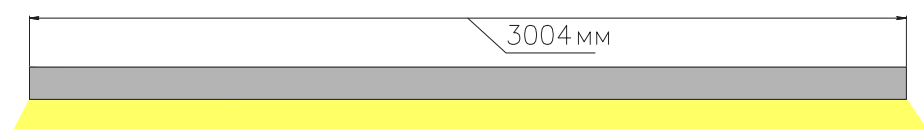

ЧЕРТЕЖ на светильник серии **LINEAR N 3250**

Размеры

LINEAR N3250 13W

LINEAR N3250 26W

LINEAR N3250 39W

LINEAR N3250 52W

LINEAR N3250 65W

LINEAR N3250 78W