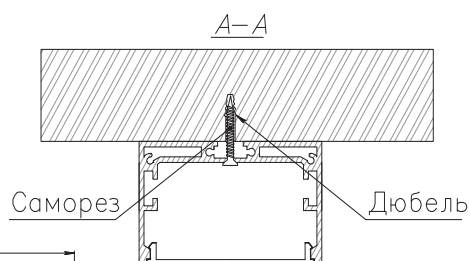

Монтаж накладного светильника

Сделано в России

Завод-изготовитель ООО «ТРАНСИНЖИНИРИНГ»
8 (800) 555-07-33 www.ledalen.ru