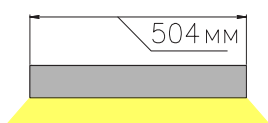

ЧЕРТЕЖ на светильник серии **LINEAR N 3250**

Размеры

LINEAR N3250 13W

LINEAR N3250 26W

LINEAR N3250 39W

LINEAR N3250 52W

LINEAR N3250 65W

LINEAR N3250 78W