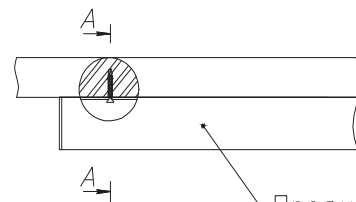

Монтаж накладного светильника

Профильный светильник