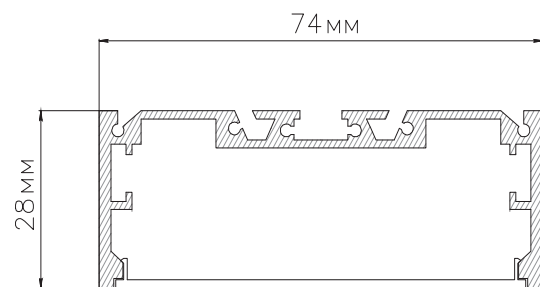

Сечение профиля