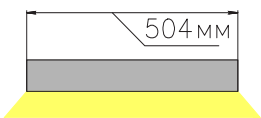

ЧЕРТЕЖ на светильник серии

LINEAR N 2874

Размеры

LINEAR N2874 26W

LINEAR N2874 52W

LINEAR N2874 78W

LINEAR N2874 104W

LINEAR N2874 130W