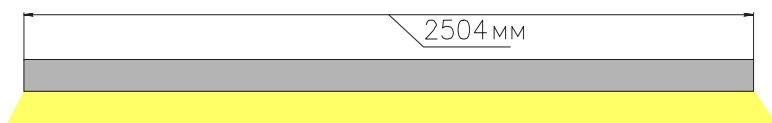

ЧЕРТЕЖ на светильник серии

LINEAR N 2874

Размеры

LINEAR N2874 26W

LINEAR N2874 52W

LINEAR N2874 78W

LINEAR N2874 104W

LINEAR N2874 130W