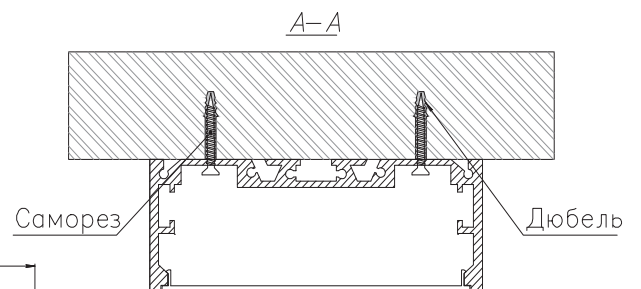

ЧЕРТЕЖ на светильник серии

LINEAR N 2874

Размеры

LINEAR N2874 26W

LINEAR N2874 52W

LINEAR N2874 78W

LINEAR N2874 104W

LINEAR N2874 130W

LINEAR N2874 156W

Сечение профиля

Монтаж накладного светильника

Профильный светильник

Сделано в России

Завод-изготовитель ООО «ТРАНСИНЖИНИРИНГ»
8 (800) 555-07-33 www.ledalen.ru