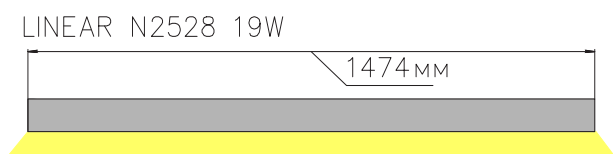

ЧЕРТЕЖ на светильник серии **LINEAR N 2528**

Размеры

Сечение профиля

Монтаж накладного светильника

Сделано в России

Завод-изготовитель ООО «ТРАНСИНЖИНИРИНГ»
8 (800) 555-07-33 www.ledalen.ru