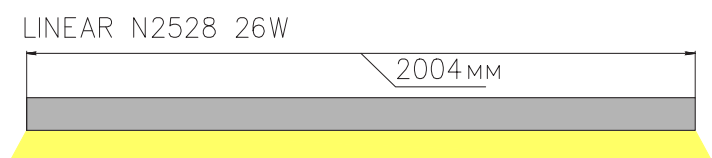

ЧЕРТЕЖ на светильник серии **LINEAR N 2528**

Размеры

Сечение профиля

Монтаж накладного светильника

Сделано в России

Завод-изготовитель ООО «ТРАНСИНЖИНИРИНГ»
8 (800) 555-07-33 www.ledalen.ru