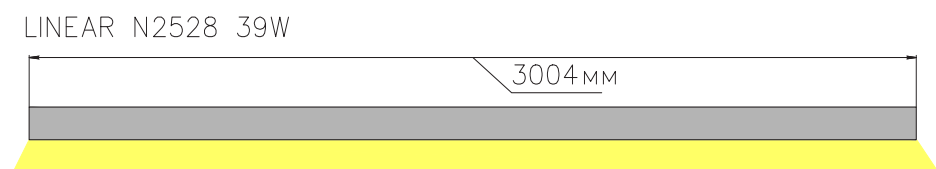

ЧЕРТЕЖ на светильник серии **LINEAR N 2528**

Размеры

Сечение профиля

Монтаж накладного светильника

Сделано в России

Завод-изготовитель ООО «ТРАНСИНЖИНИРИНГ»
8 (800) 555-07-33 www.ledalen.ru