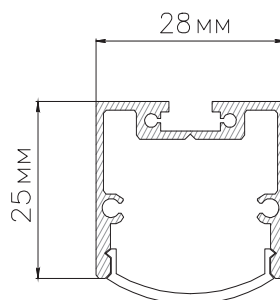

ЧЕРТЕЖ на светильник серии **LINEAR N 2528**

Размеры

Сечение профиля

Монтаж накладного светильника

Сделано в России

Завод-изготовитель ООО «ТРАНСИНЖИНИРИНГ»
8 (800) 555-07-33 www.ledalen.ru