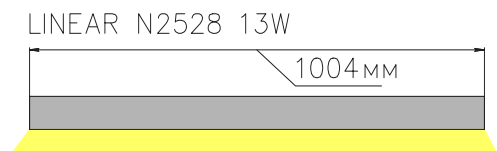

ЧЕРТЕЖ на светильник серии **LINEAR N 2528**

Размеры

Сечение профиля

Монтаж накладного светильника

Сделано в России

Завод-изготовитель ООО «ТРАНСИНЖИНИРИНГ»
8 (800) 555-07-33 www.ledalen.ru