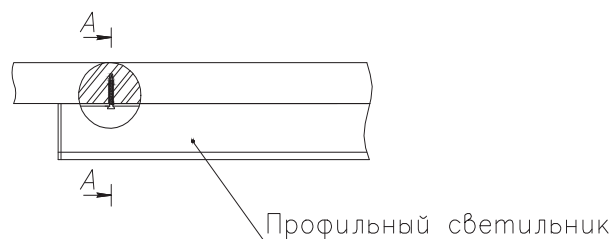

ЧЕРТЕЖ на светильник серии **LINEAR N 2528**

Размеры

Сечение профиля

Монтаж накладного светильника

Сделано в России

Завод-изготовитель ООО «ТРАНСИНЖИНИРИНГ»
8 (800) 555-07-33 www.ledalen.ru