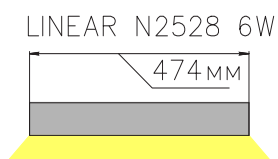

ЧЕРТЕЖ на светильник серии **LINEAR N 2528**

Размеры

Сечение профиля

Монтаж накладного светильника

Сделано в России

Завод-изготовитель ООО «ТРАНСИНЖИНИРИНГ»
8 (800) 555-07-33 www.ledalen.ru