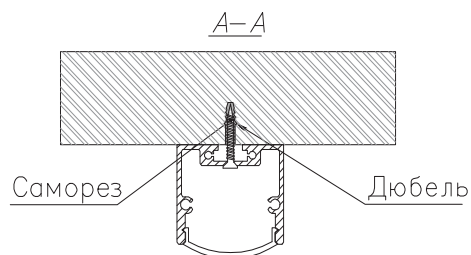

ЧЕРТЕЖ на светильник серии **LINEAR N 2528**

Размеры

Сечение профиля

Монтаж накладного светильника

Сделано в России

Завод-изготовитель ООО «ТРАНСИНЖИНИРИНГ»
8 (800) 555-07-33 www.ledalen.ru