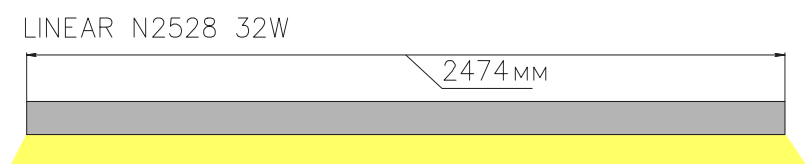

ЧЕРТЕЖ на светильник серии **LINEAR N 2528**

Размеры

Сечение профиля

Монтаж накладного светильника

Сделано в России

Завод-изготовитель ООО «ТРАНСИНЖИНИРИНГ»
8 (800) 555-07-33 www.ledalen.ru